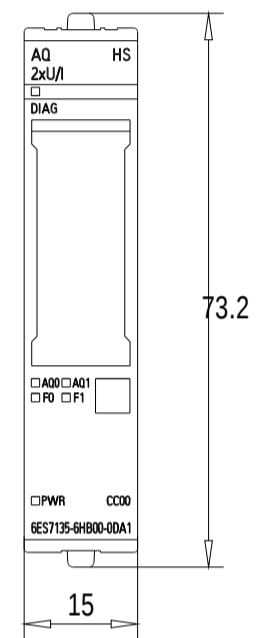

Vorne / Front

Links / Left

Oben / Top

Alle Bemessungswerte sind in Millimeter (mm) angegeben.
All dimensions are in millimeters (mm).

SIEMENS

6ES71356HB000DA1_001

Format / Size: DIN A3

Massstab / Scale: 1:1