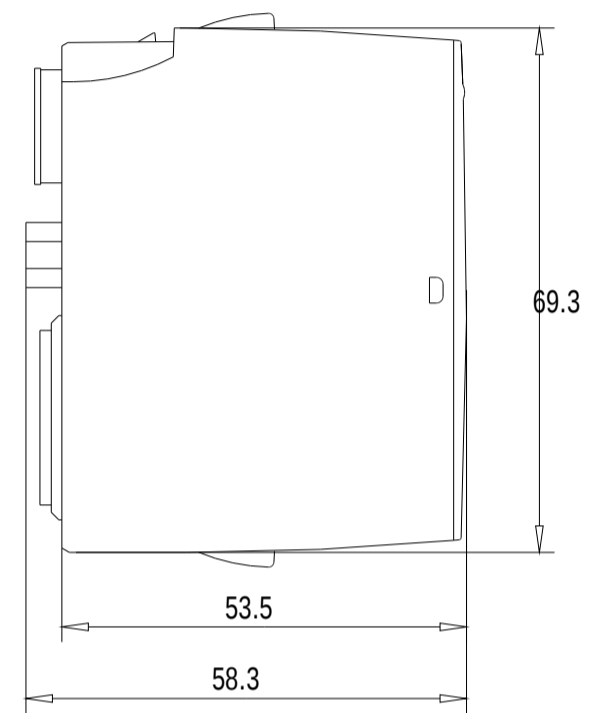

Vorne / Front

Links / Left

Oben / Top

Alle Bemessungswerte sind in Millimeter (mm) angegeben.
All dimensions are in millimeters (mm).

SIEMENS

6ES71356HB000DA1_001

Format / Size: DIN A3

Massstab / Scale: 1:1