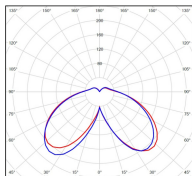

Avenue 4

catalogue 2020 p. 268

réf. 104105000

EAN. 3663660194228

Modèle 4

Données techniques

Tension nominale	230V AC
Plage de tension d'entrée	120 - 277 V AC
Driver output	-
Alimentation output	-
Classe	1
IP	65
IK	-
Diffuseur	PMMA opale
Paralume	-
Source	Module LED intégré
Température de couleur réelle	3000°K warm white
Flux total sortant	2693 lm
Consommation totale	37,4 W
Classe énergétique	A++ / A
Efficacité lumineuse	72
IRC	82
SDCM	-
Espacement conseillé	10 m
(PMR Emoy - 20 lux)	
Hauteur de placement	3,5 m
Largeur du placement	3,5 m
Optique	-
Dimmable	Non
Ta	-
Durée de vie LED	50000 h (L90/B50)
Plage de température ambiante	-10 ~50°C
UGR	-
ULR	-
Groupe de risque photobiologique	IEC/EN 62471
Distorsion harmonique THDI	-
Fixation	Tige de scellement sur demande
Détection	Non
Avec prise IP55	Non

Données logistiques

Dimensions du modèle	H.1204 L.364 P.734
Poids net	0.000 Kg
Poids brut	0.000 Kg
Dimensions colis 1	H.420 L.420 P.890
Dimensions colis 2	H.650 L.510 P.120

Certifications et garanties

CE	Oui
UL	Non
EAC	Oui
RoHS	Oui
ENEC	Non
Anti-corrosion	25 ans
Technique	5 ans
Electronique	5 ans