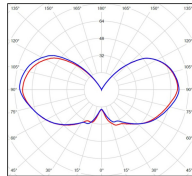

## Données techniques

Tension nominale	230V AC
Plage de tension d'entrée	230 - 250 V AC
Driver output	-
Alimentation output	-
Classe	1
IP	44
IK	-
Diffuseur	Verre clair
Paralume	-
Source	E27
Température de couleur réelle	-
Flux total sortant	- lm
Consommation totale	- W
Classe énergétique	Classe de la lampe (non fournie)
Efficacité lumineuse	-
IRC	-
SDCM	-
Espacement conseillé (PMR Emoy - 20 lux)	2,5 m
Hauteur de placement	2 m
Largeur du placement	2 m
Optique	-
Dimmable	-
Ta	-
Durée de vie LED	-
Plage de température ambiante	-10 ~50°C
UGR	-
ULR	-
Distorsion harmonique THDI	-
Fixation	Oui
Détection	Non
Avec prise IP55	Non

### *Données logistiques*

Dimensions du modèle	H.664 L.214 P.214
Poids net	1.840 Kg
Poids brut	2.600 Kg
Dimensions colis 1	H.480 L.250 P.250