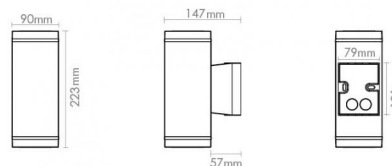

Protection

Classe Isolation: Classe II
IP: IP54
Vandal class: IK08

Énergie et approbations

Approbation: CE

Matériaux et finition

Embase: Aluminium
Couleur: Graphite
Optique: Polycarbonate (PC)

Montage/Connexion

Montage: Surface, Outdoor
Embrayage: Bornier sans vis

Dimensions (mm)

Largeur (W): 90
Hauteur (H): 223
Depth (D): 147
Poids (brutto/netto): 1.62 / 1.62

7 0 2 1 9 8 6 2 3 7 2 8 3