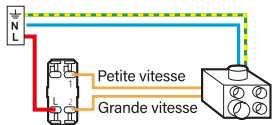

12
mm

Fil rigide section 1,5 mm²

- N (neutre) = bleu
- L (phase) = tout sauf bleu et vert/jaune
- ⏚ (terre) = vert/jaune

FABRIQUÉ
EN FRANCE