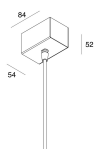

MOUNTING ACCESSORIES

P-30: ROSONE CARTON. ALIM L=1200 3P BIA

103319.01

P-30: ROSONE CARTON. ALIM L1200 3P CAPP

103319.21

P-30: ROSONE LATER. ALIM L=1200 3P BIA

103320.01

P-30: ROSONE LATER. ALIM L1200 3P CAPP