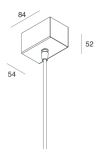

MOUNTING ACCESSORIES

P-30: ROSONE CARTON. ALIM L=1200 3P BIA

103319.01

P-30: ROSONE CARTON. ALIM L1200 3P CAPP

103319.21

P-30: ROSONE LATER. ALIM L=1200 3P BIA

103320.01

P-30: ROSONE LATER. ALIM L1200 3P CAPP