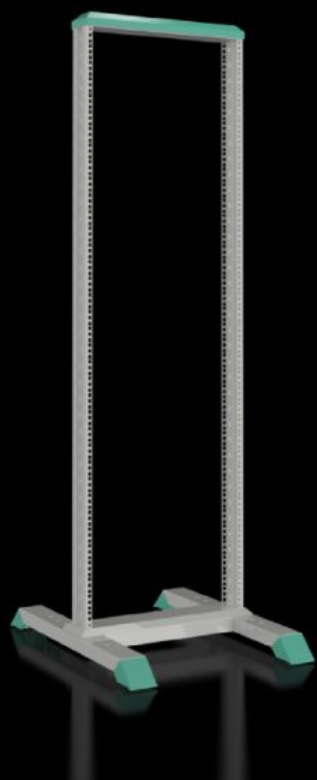

Rittal – The System.

Faster – better – everywhere.

DK 7396.000

Ossature de répartiteur

État: 27/05/2024 (La source: rittal.com/fr-fr)

ENCLOSURES

POWER DISTRIBUTION

CLIMATE CONTROL

IT INFRASTRUCTURE

SOFTWARE & SERVICES

FRIEDHELM LOH GROUP