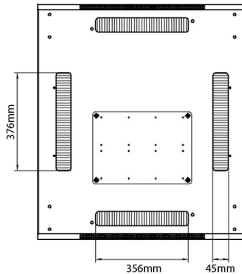

Spécifications supplémentaires

| Caractéristiques | Valeurs |
|--|--------------------------------|
| Matériau | Acier laminé à froid SPCC |
| Profilés de montage de 19 pouces | 2,0 mm d'épaisseur |
| Panneaux latéraux | 1,0 mm d'épaisseur |
| Autre | 1,2 mm d'épaisseur |
| Porte avant | Serrure avec poignée articulée |
| Porte arrière | Serrure à cylindre |
| Verrouillage des panneaux latéraux | Serrure à barillet 1 point |
| Hauteur supplémentaire pieds de levage | 50-80 mm |
| Hauteur supplémentaire de roulettes | 70 mm |

Environ CR800 Baie 33U 800x600 mm Porte en Verre (A) Porte en Acier (F), Deux Panneaux, Avant/M...

Référence du produit: 542-3386-GSBF-BK

Normes applicables

| Norme | Détails |
|--------------------------|--|
| ANSI/EIA-310-E | La norme de l'association Electronic Industries Association pour l'espace horizontal, l'espace entre les orifices verticaux, l'ouverture de baie et la largeur du panneau avant. |
| BS EN 60297-3-100:2009 | Structures mécaniques pour équipement électronique. Dimension de structures mécaniques des séries 482,6 mm (19 po) Dimensions de base des panneaux avant, sous-baies, châssis, baies et armoires |
| DIN 41494 Parties 1 et 7 | Baies à montage sur panneau pour matériel électronique ; baies et panneaux, dimensions ; dimensions des armoires et séries de baies |

Dessins de produits

Front

Side

Rear

Roof

Base

Base Cut Out Dimensions

580 mm Wide
by
276 mm Deep (600 mm deep rack)
476 mm Deep (800 mm deep rack)
676 mm Deep (1000 mm deep rack)