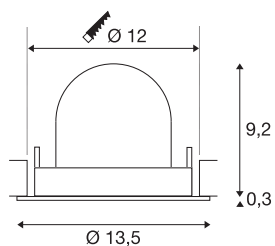

INFORMATIONS TECHNIQUES

Réf.	1005925
Nombre de sorties lumineuses différentes	1
Orientable ou inclinable	Dispositif rotatif et pivotant
Montage	Encastrement
Détails de montage	Plafond
Courant / tension secondaire	500 mA
Classe de protection	III
Puissance en watts	17.5 W
Lumen	1600 lm
Température de couleur	2700 Kelvin
Angle de rayonnement	40 °
Coloris	noir
IRC	90
UGR ≤	22
Données LXXBXX	L80B50
Durée de vie	50000 h
Risk Group	1
Hauteur	9.5 cm
Diamètre	13.5 cm
Poids net	0.45 kg
Poids brut	0.55 kg
Forme de découpe	rond

Profondeur d'encastrement	9.5 cm
Diamètre d'encastrement	12 cm
Page du BIG WHITE	53