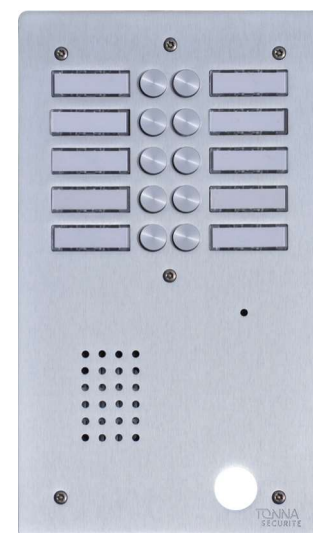

• Platines équipées TYPE A - Vidéo / Equipped TYPE A panels - Video

Platine percage Ø 25 mm Panel with Ø 25 mm	Nb BP Nb PB	Nb rangée Nb columns	Dimensions - Size (mm)		Cadre saillie Surface box	Visière anti-pluie Rain cover
			Façade H x L Front H x L	Fond H x L x P Box H x W x D		
628011	1	1	316 x 123	305 x 103 x 55	659011	659017
628022	2	2	247 x 180	236 x 160 x 55	659042	659047
628042	4	2	270 x 180	259 x 160 x 55	659062	659067
628062	6	2	293 x 180	282 x 160 x 55	659082	659087
628082	8	2	316 x 180	305 x 160 x 55	659102	659107
628102	10	2	339 x 180	328 x 160 x 55	659120	659125
628122	12	2	362 x 180	351 x 160 x 55	659140	659145
628142	14	2	385 x 180	374 x 160 x 55	659160	659165
628164	16	2	408 x 180	397 x 160 x 55	659180	659185
628184	18	4	431 x 180	420 x 160 x 55	658080	658085
628204	20	4	454 x 180	443 x 160 x 55	659200	659205
628224	22	4	477 x 180	466 x 160 x 55	659220	659225
628244	24	4	339 x 340	319 x 320 x 55	659320	659325

1. Pour les platines vidéo de plus de 24 boutons, nous contacter - Délai de 4 à 6 semaines
   - For video panel with more than 24 push buttons, please contact us - Delivery from 4 up to 6 weeks
2. La centrale de contrôle d'accès (réf. 696005) est intégrée dans nos platines TYPE A VIGIK
   Réf 696005 unit is included in our TYPE A VIGIK panels

• Platines équipées TYPE A - Audio / Equipped TYPE A panels - Audio