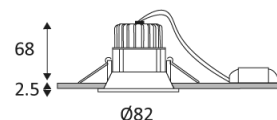

AL3012 RD OUT

- Spot encastré rond fixe.
- Avec traitement de surface pour une meilleure résistance.
- Réflecteur basse luminance.
- Fixation par ressorts.
- Convertisseur dimmable déporté fourni.
- Compatible avec variateur début et fin de phase.

Ce produit contient 1 source(s) lumineuse(s) d'efficacité énergétique E.