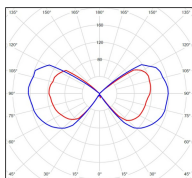

Avenue 3

catalogue 2020 p. 258

réf. 103022009

EAN. 3663660012751

Modèle 6

Données techniques

Tension nominale	200 à 240 - 50/60Hz
Plage de tension d'entrée	230 - 250 V AC
Driver output	-
Alimentation output	-
Classe	1
IP	44
IK	-
Diffuseur	Verre clair
Paralume	-
Source	E27
Température de couleur réelle	-
Flux total sortant	- lm
Consommation totale	- W
Classe énergétique	Classe de la lampe (non fournie)
Efficacité lumineuse	-
IRC	-
SDCM	-
Espacement conseillé	7 m
(PMR Emoy - 20 lux)	
Hauteur de placement	2,5 m
Largeur du placement	2,5 m
Optique	-
Dimmable	-
Ta	-
Durée de vie LED	-
Plage de température ambiante	-10 ~50°C
UGR	-
ULR	-
Distorsion harmonique THDI	-
Fixation	Oui
Détection	Non
Avec prise IP55	Non

Données logistiques

Dimensions du modèle	H.981 L.282 P.282
Poids net	5.720 Kg
Poids brut	7.680 Kg
Dimensions colis 1	H.370 L.370 P.910

Certifications et garanties

CE	Oui
UL	Non
EAC	Oui
RoHS	Oui
ENEC	Non
Anti-corrosion	25 ans (sur Aluminium)
Technique	5 ans
Electronique	5 ans