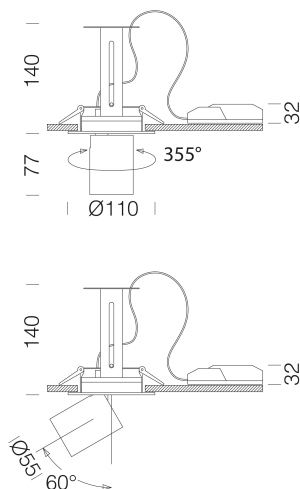

Asso C - Small downlight

Code: 22043514-6841

MATÉRIAUX ET COULEURS

Corps	aluminium moulé sous pression avec ressorts pour encastrement.
Optique	aluminium glacé haute performance, anti-éblouissement.
Peinture	poudre à base de résine époxy-polyester résistante aux rayons UV.
Couleur	Blanc
Matériel	ressorts de fixation au faux-plafond en fil d'acier galvanisé.

NORMES ET CONFORMITÉ

Classe de sécurité photobiologique	RG0
Marquages et essais	CE
Normes de référence	NF EN 60598-1. Degré de protection selon la norme NF EN 60529.

GARANTIE

Garantie après-vente	2 yr

TÉLÉCHARGEMENT

MONTAGES

[InstructionsMontage ASSO C rev5.pdf](#)

DESSINS

[DessinTechnique assocsmall.dxf](#)