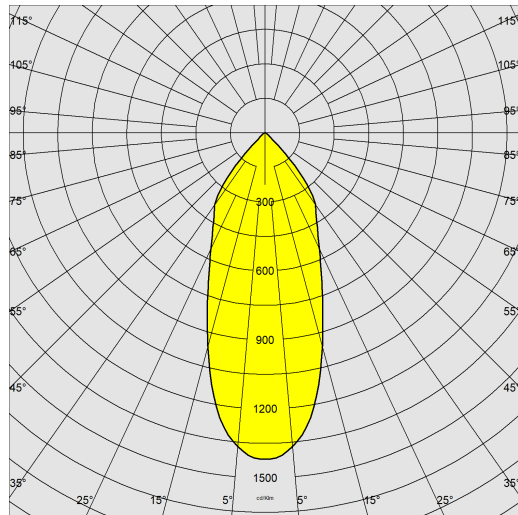

Asso C - Small downlight

Code: 22043514-6841

INFORMATIONS GÉNÉRALES

Article	Asso C - Small downlight
Code	22043514-6841

DIMENSIONS ET POIDS

Hauteur (mm)	140 mm
Diamètre (Ø) (mm)	110 mm
Poids (Kg)	0.646 kg

CARACTÉRISTIQUES ÉLECTRIQUES ET CONTRÔLES

Asso C - Small downlight

Code: 22043514-6841

DONNÉES PHOTOMÉTRIQUES

Source lumineuse	LED COB
CRI	>80
Flux lumineux (sortant) (lm)	1499 lm
Puissance absorbée (totale) (W)	14 W
CCT	4000 K
Efficacité lumineuse (lm/W)	107 lm/W
Low Flicker	luminaire avec flicker très limité : lumière uniforme pour une plus grande sécurité visuelle.
Angle faisceaux lumineux (°)	40 °
Maintien du flux lumineux LED	50000 hr, L 80, B 20