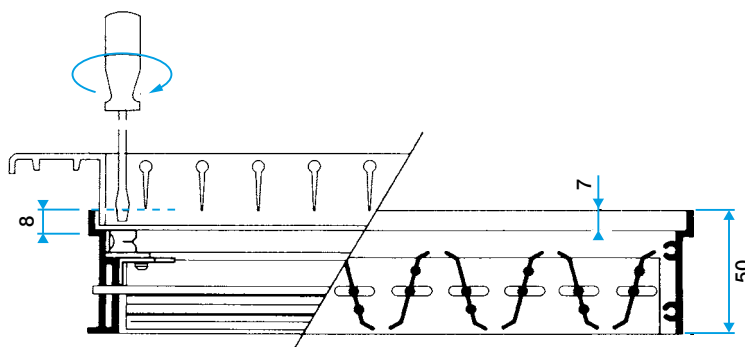

### Mise en oeuvre

- fixation sur la grille au moyen de clips en "S",
- réglage depuis la face de la grille au moyen d'un tournevis en agissant directement sur les lames ou sur la vis de réglage (en option).

### Données dimensionnelles

Références	H (mm)	L (mm)	C (mm)
11053268	300	300	50

Registre SGS