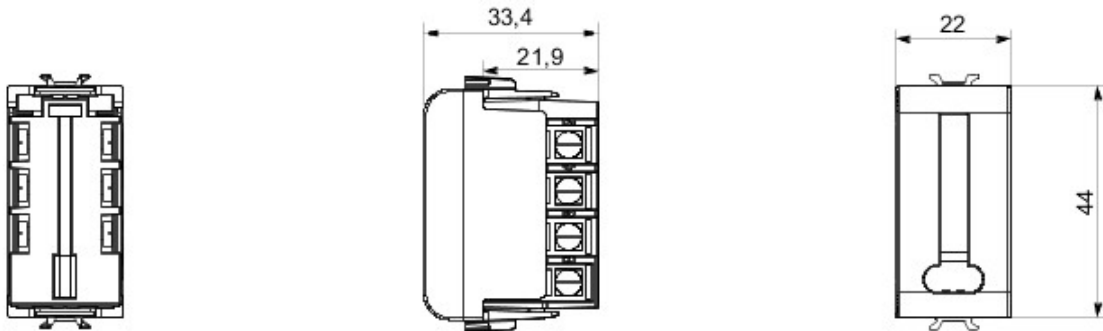

Vaste gamme d'interrupteurs, prises de courant (conformes aux normes nationales et internationales), prises de données, dispositifs pour la gestion du chauffage et du confort, signalisation d'alarmes techniques, éclairage de secours. Les modules Chorus sont proposés dans quatre coloris, blanc brillant, noir satiné, titane vernis et ivoire brillant et dans différentes modularités, 1/2, 1, 2 et 3 modules. Grâce aux supports destinés aux boîtes rectangulaires, carrées et rondes, vous pouvez créer des combinaisons infinies à partir de la gamme de plaques Chorus.

Catégorie	Prise téléphonique	Description	8 contacts
Couleur	Titane	Standard	Français
Connexion	Bornes à vis	N. de modules Chorus	1
Electrocod	3720		

DIMENSIONS

NORMES ET HOMOLOGATIONS

GEWISS S.A.S. 1, Rue du Rio Salado 91940
Les Ulis Cedex
Tel : +33 1 64 86 80 80