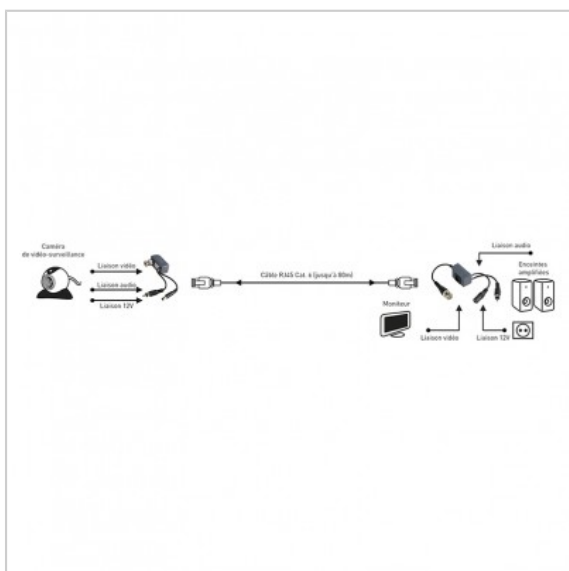

DÉPORT BALUN

BNC + AUDIO + Alimentation 12V via cablage RJ45

Référence : 907917

FICHE TECHNIQUE

Type de produit	déports via RJ45
-----------------	------------------

Compatibilité 3D	0
------------------	---

EN SAVOIR PLUS

- Émetteur (proche de la caméra) - Entrée : 1 BNC Mâle + 1 RCA Mâle + 1 Alim 12V Mâle / Sortie : 1 RJ45 Femelle
- Récepteur (proche de la station de diffusion) - Entrée : 1 RJ45 Femelle / Sortie : 1 BNC Mâle + 1 RCA Mâle + 1 Alim 12V Femelle