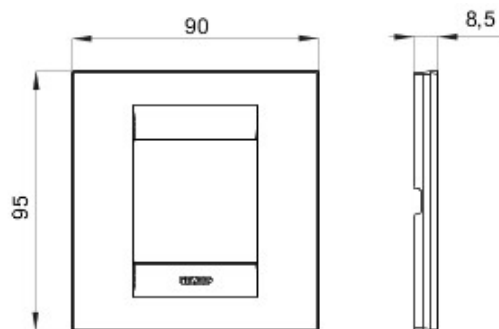

Gamme de plaques pour la série d'appareillage Chorus, disponibles dans un large choix de formes, de couleurs, de matériaux et de finitions. Trois formes de plaques au format carré (ONE, GEO et LUX) adaptées aux boîtes d'encastrement rondes/carrées traditionnelles, en configuration monoposte 2 modules ou multiposte horizontal ou vertical, jusqu'à 2+2+2+2 modules. Six formes de plaques au format rectangulaire (ONE, GEO, LUX, ART, ICE et ICE Touch) pour boîtes rondes/carrées en version 2 modules et pour boîtes rectangulaires au-delà. Les plaques Chorus au format carré utilise un seul et même support composable; les plaques rectangulaires utilisent un support spécial adapté à la forme de la plaque. La gamme comprend également des plaques pleines, des plaques étanches IP55 et des plaques pour les profilés.

Famille	GÉO international	Description	1 poste (2 modules)
Couleur	Ivoire	Matière	Technopolymère
Finition	Brillante	Pour montage sur support	GW16821, GW16822, GW16823
Test du fil incandescent	650 °C	Thermopression avec bille	70 °C
Norme	EN 60669-1	Pour codes support British Standard	GW16831
Electrocod	0111		

DIMENSIONS

SYMBOLE TECHNIQUE

GEWISS S.A.S. 1, Rue du Rio Salado 91940
Les Ulis Cedex
Tel : +33 1 64 86 80 80

www.gewiss.com
www.gewiss@gewiss.fr
Dernière mise à jour 12/08/2019

Les caractéristiques, dimensions, dessins et images sont communiqués à titre purement informatif et peuvent faire l'objet de modification sans aucun préavis