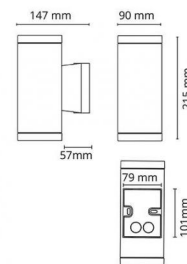

Codes-articles: **624688**
 EAN: 7021986246889
 SG code: 5046624688

Source lumineuse

Type de source lumineuse: LED (interchangeable)
 Socket: GU10
 Wattage: 2x6,2W
 System wattage: 12.4W
 Luminous flux: 660lm
 Efficacité: 54 lm/W
 Tension: 230V
 Température des couleurs: 3000K
 Rendu des couleurs (CRI): Ra>90
 Facteur MacAdams: SDCM: 2
 Durée de vie: L70/B50>50,000
 Light distribution: Directe
 Optique: Verre transparent
 Faisceau: 35°/35°

Matériaux et finition

Embase: Aluminium
 Couleur: Noir (RAL 9004)
 Optique: Tempered glass

Montage/Connexion

Montage: Surface, Outdoor
 Embrayage: Bornier sans vis

Dimensions (mm)

Largeur (W): 90
 Hauteur (H): 215
 Depth (D): 147
 Distance d'une surface inflammable: 50mm
 Poids (brutto/netto): 1.62

Emballage

Dimensions de l'emballage: 160 x 100 x 230

7 0 2 1 9 8 6 2 4 6 8 8 9