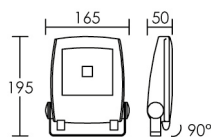

WINKY

Corps aluminium blanc/Verre de protection cristal.
Extra-plat : seulement 26 mm. Précâblage HO5RNF 3G
1 mm² 1 m.

		1 LED		96°
	230V	IP65	IK07	850° 30 000 h
P (w)	Lumens	Teinte	Code	
	10	850		4000 K 50290

50290	4000 K	10 W	96°
h (m)	E _{max} (lx)	d (m)	
1	382	2,22	
2	96	4,4	
2,5	61	5,6	

WING

Corps aluminium noir. Réflecteur symétrique.
Alimentation intégrée. Précâblage HO5RNF long. 1,5 m
+ fiche 16A IP44.