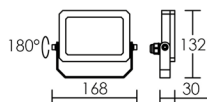

WINKY

Corps aluminium blanc/Verre de protection cristal.
Extra-plat : seulement 26 mm. Précâblage HO5RNF 3G
1 mm² 1 m.

		1 LED		96°
	230V	IP65	IK07	850° 30 000 h
P (w)	Lumens	Teinte	Code	
	10	850		4000 K 50290

50290	4000 K	10 W	96°
h (m)	E _{max} (lx)	d (m)	
1	382	2,22	
2	96	4,4	
2,5	61	5,6	

WING

Corps aluminium noir. Réflecteur symétrique.
Alimentation intégrée. Précâblage HO5RNF long. 1,5 m
+ fiche 16A IP44.