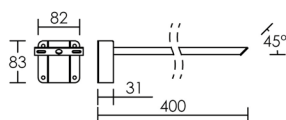

TIGE FA 40

Couleur	Code
noir	50076