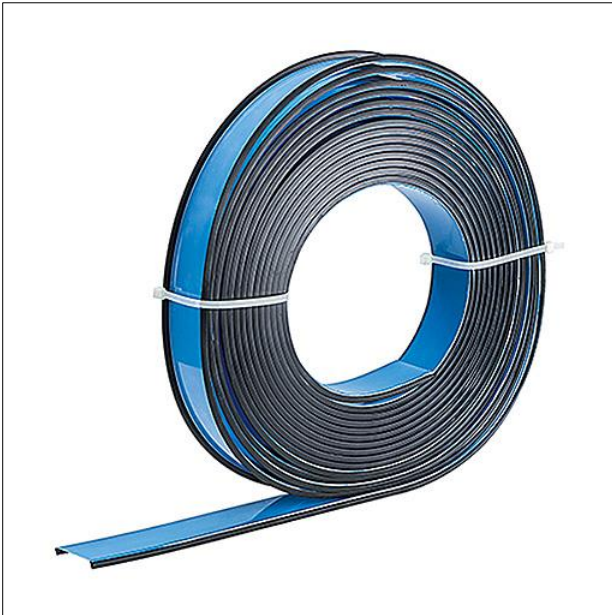

## Optique

Optique en. Dimensions : 1650 x 65 x 1 mm poids : 0,32 kg

ZS\_SLI\_F\_Rolle.jpg