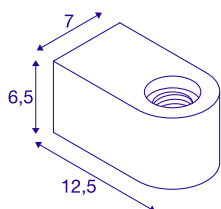

## FITU CUBE

applique intérieure, blanc, E27, 20W max

Avec la FITU CUBE WL, vous disposez désormais d'une applique murale noire ou blanche à un prix très attractif. Vous pourrez y visser l'ampoule à filament E27 de votre choix. Vous avez ainsi accès à un nombre de possibilités incalculable. Notre suggestion : une source LED G125 E27.

## INFORMATIONS TECHNIQUES

Réf.	1004739
Nombre de douilles	1
Code IP	IP 20
Montage	En saillie
Détails de montage	Applique
Tension nominale primaire	220-240V ~50/60Hz
Classe de protection	I
Puissance en watts	20 W
Coloris	blanc
Sortie lumineuse	diffus
Longueur	12.5 cm
Largeur	7 cm
Hauteur	6.5 cm
Poids net	0.535 kg
Poids brut	0.67 kg
Page du BIG WHITE	215

## Source Préconisée

1005265	ST64 E27 , ampoule LED, doré, 7,5 W, 2500 K, IRC90, 320°
1005305	A60 E27 tête miroir , ampoule LED, chrome, 7,5 W, 2700 K, IRC90, 180°
1005309	G95 E27 , ampoule LED, transparent, 7,5 W, 2700 K, IRC90, 320°
1005318	A60 E27 RGBW smart , ampoule LED, blanc / opale, 9 W, IRC90, 230°