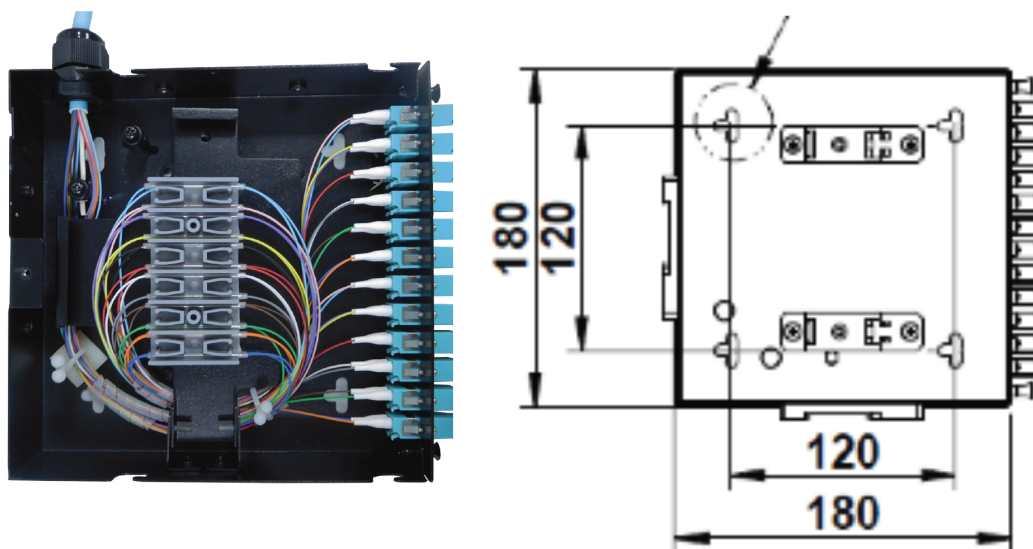

Présentation du produit

Le boîtier rail DIN Enbeam a été conçu pour une installation murale ou sur rail DIN et peut contenir de 12 à 24 fibres. La possibilité d'utiliser des fibres à structure serrée ou à structure libre rend ce boîtier compatible avec de nombreuses applications. Le plateau d'épissure à charnière permet d'accéder complètement et facilement aux raccordements et permet de stocker l'excès de fibre tout en maintenant le rayon de courbure adéquat.

Boîtier Rail DIN Enbeam 12 SC simplex (12 fibres) multimode - violet

Référence du produit: 208-213

largeur	180 mm
hauteur	180 mm
profondeur	40 mm

Spécifications supplémentaires

Caractéristiques	Valeurs
Capacité	12 à 24 fibres
Matériau	1,2 mm SPCC
Couleur	RAL 9005
Points d'entrée de câble	4 x 20 mm
Diamètre de câble d'entrée	6 mm à 12,8 mm
Poids	1,06 kg

Boîtier Rail DIN Enbeam 12 SC simplex (12 fibres) multimode - violet

Référence du produit: 208-213

excel
without compromise.

Dessin de produit

Informations concernant les références produits

Référence du produit	Description
208-210	Boîtier Rail DIN Enbeam 12 SC Simplex (12 Fibres) Monomode Bleu
208-211	Boîtier Rail DIN Enbeam 12 SC/APC Simplex (12 Fibres) Monomode Vert
208-212	Boîtier Rail DIN Enbeam 12 SC Simplex (12 Fibres) Multimode Beige
208-213	Boîtier Rail DIN Enbeam 12 SC simplex (12 fibres) multimode - violet
208-214	Boîtier Rail DIN Enbeam 12 SC Simplex (12 Fibres) Multimode Turquoise
208-215	Boîtier Rail DIN Enbeam 12 LC Duplex (24 Fibres) Monomode Bleu
208-216	Boîtier Rail DIN Enbeam 12 LC/APC Duplex (24 Fibres) Monomode Vert
208-217	Boîtier Rail DIN Enbeam 12 LC duplex (24 fibres) multimode - beige
208-218	Boîtier Rail DIN Enbeam 12 LC duplex (24 fibres) multimode - violet
208-219	Boîtier Rail DIN Enbeam 12 LC Duplex (24 Fibres) Multimode Turquoise