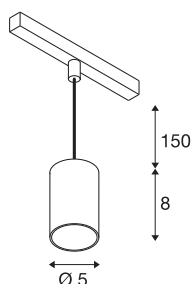

NUMINOS® XS 48V TRACK

DALI, suspension, noir / blanc, 8,7 W, 720 lm, 3000 K, IRC90, 55°

Un minimalisme raffiné sur toute la ligne : les suspensions compactes NUMINOS® diffusent un éclairage élégant et efficace à la fois sur le système de rails 48V. Avec leurs formes cylindriques épurées, elles s'intègrent dans les intérieurs les plus raffinés. L'intensité lumineuse, la couleur de la lumière (2700K/3000K/4000K) et l'angle de demi-diffusion (20°/40°/55°) des spots DALI peuvent être ajustés en fonction des besoins du projet. Le boîtier en aluminium est disponible en noir, en blanc ou chromé. La valeur CRI supérieure à 90 assure un rendu des couleurs naturel. Grâce à l'adaptateur pour rails, cette suspension peut être installée aussi rapidement que facilement.

INFORMATIONS TECHNIQUES

Réf.	1006784
Nombre de sorties lumineuses différentes	1
Code IP	IP 20
Classe de résistance aux chocs	IK 02
Résistance aux chocs	0.2 Joule
Détails de montage	Rail,Rail plafond
Variable	Oui
Technologie de variation de l'éclairage	DALI 2
Tension nominale primaire	48V
Courant / tension secondaire	200 mA
Classe de protection	III
Puissance en watts	8.7 W
Température ambiante minimale	-20 °C
Température ambiante maximale	35 °C
Réseau Puissance de veille assignée	0.5 W
Lumen	720 lm
Température de couleur	3000 Kelvin
Angle de rayonnement	55 °
Coloris	noir
IRC	90
UGR ≤	25
Données LXXBXX	L80B50

Durée de vie	50000 h
Risk Group	2
Hauteur	8 cm
Diamètre	5 cm
Longueur du câble de suspension	150 cm
Poids net	0.211 kg
Poids brut	0.226 kg