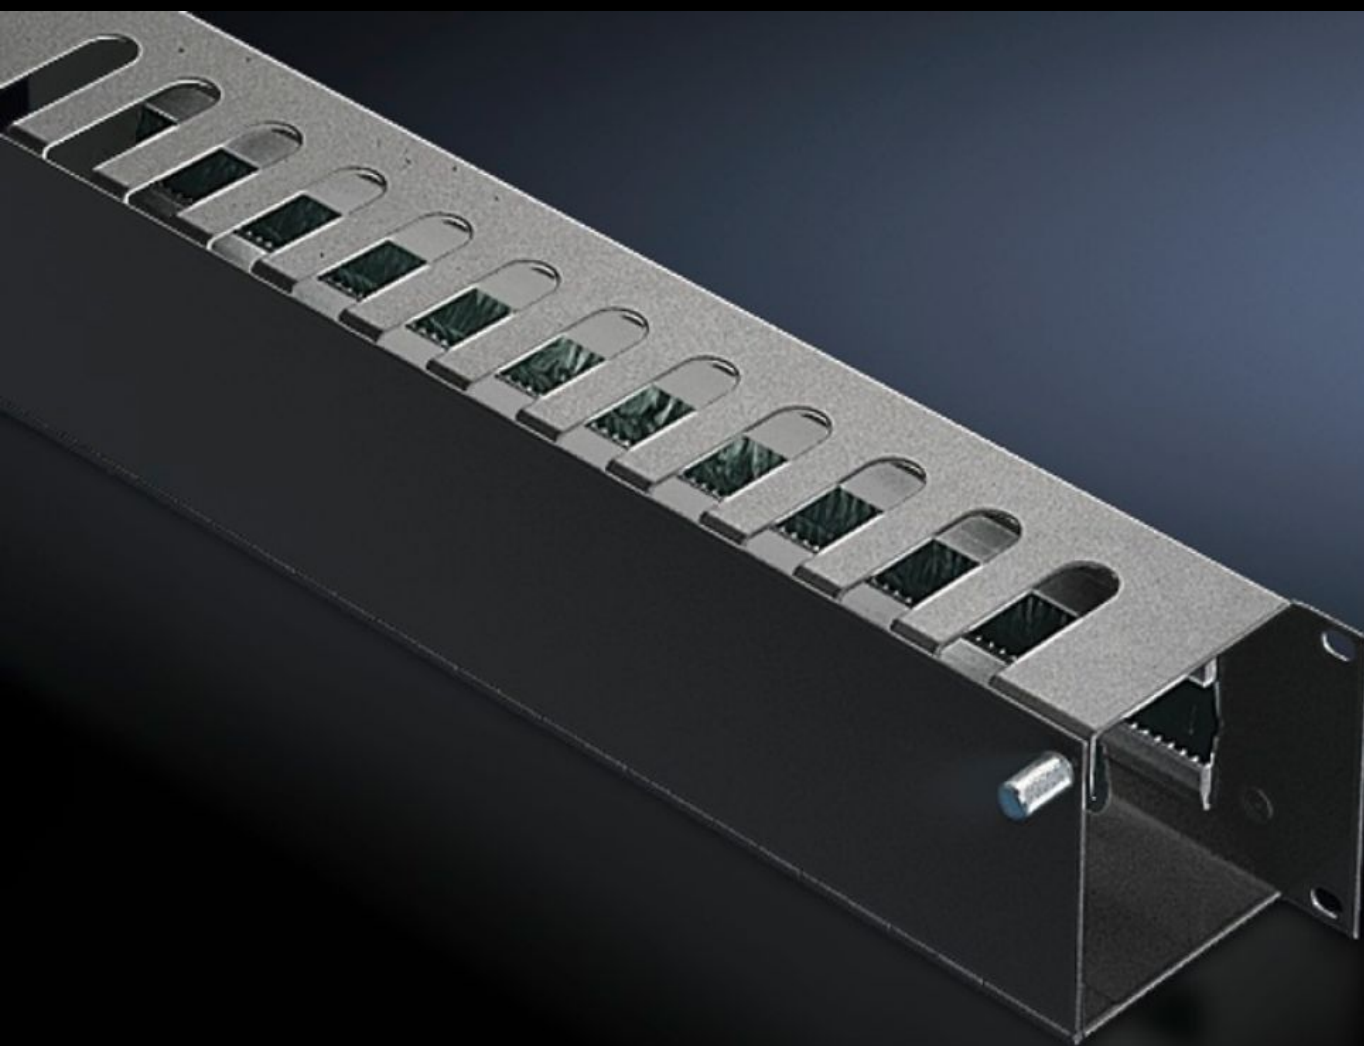

Rittal – The System.

Faster – better – everywhere.

DK 5502.235

Panneau guide-câbles

État: 28/10/2022 (La source: rittal.com/fr-fr)

ENCLOSURES

POWER DISTRIBUTION

CLIMATE CONTROL

IT INFRASTRUCTURE

SOFTWARE & SERVICES

FRIEDHELM LOH GROUP

DK 5502.235 - Panneau guide-câbles avec abattant à fermeture à l'avant

Espace de rangement des câbles avec découpes supérieures, équipé d'un volet et de fermetures rapides à l'avant pour un accès optimal, arrivée à l'arrière par des découpes avec brosses passe-câbles.

Caractéristiques

Référence	DK 5502.235
Description produit	La partie supérieure de la goulotte présente des découpes prévues pour l'introduction des câbles de répartition. À l'avant, le panneau avec étriers est équipé d'un abattant à fermetures rapides qui assure un accès optimal aux câbles. Les câbles peuvent être introduits par l'arrière via une découpe équipée d'une brosse passe-câbles.
Matériau	Tôle d'acier
Finition	Laqué
Couleur	RAL 9005
Depth of bars	100 mm
Dimensions	Largeur: 482,6 mm
Unités de hauteur	2 U
Unité d'emballage	1 p.
Poids/UE	1,762 kg
Taux de cuivre (kg / pièce)	0
Numéro du tarif douanier	73269098
EAN	4028177679344
ETIM 7.0	EC000322
ECLASS 8.0	27400604