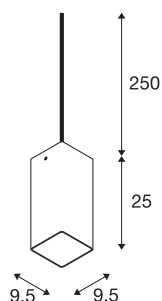

## QUADRASS SPOT

suspension intérieure, blanc, E27, max 40W

La suspension QUADRASS séduit par un mélange heureux de composants en métal et en verre. Doté d'une douille E27 derrière l'abat-jour en verre, le luminaire QUADRASS est prêt pour le raccordement direct à la tension secteur 230V. Des appliques avec et sans liseuse sont également disponibles pour créer un résultat homogène.

## INFORMATIONS TECHNIQUES

Réf.	1003432
Nombre de douilles	1
Code IP	IP 20
Montage	En saillie
Détails de montage	Plafond avec accessoires
Tension nominale primaire	220-240V ~50/60Hz
Classe de protection	II
Puissance en watts	40 W
Coloris	chrome
Longueur	9.5 cm
Largeur	9.5 cm
Hauteur	25 cm
Poids net	1.043 kg
Poids brut	1.437 kg
Page du BIG WHITE	165

## Source Préconisée

1005301	A60 E27 , ampoule LED, blanc, 9 W, 2700 K, IRC90, 220°
1005302	A60 E27 , ampoule LED, blanc, 13,2 W, 2700 K, IRC90, 220°
1005304	A60 E27 , ampoule LED, dépoli, 7,5 W, 2700 K, IRC90, 320°
1005317	A60 E27 tunable smart , ampoule LED, blanc, 9 W, 2700 6500 K, IRC90, 230°