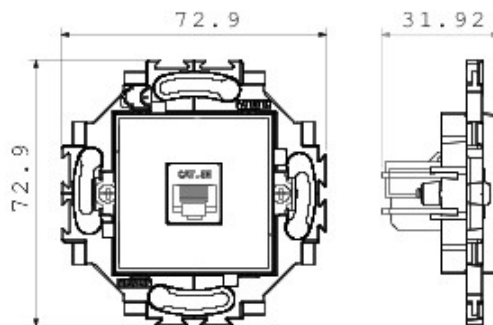

Appareillage résidentiel pour installation en boîte d'encastrement cloisons creuses ou maçonnerie, caractérisé par la sobriété et l'élégance de ses formes classiques. Les plaques en technopolymère sont disponibles en sept couleurs, de 1 poste (2 modules) à 5 postes (2+2+2+2 modules) et peuvent être installées indifféremment aussi bien en position horizontale qu'en verticale. La gamme, développée autour d'un ensemble de mécanismes monoblocs, est disponible en deux couleurs: blanc et ivoire, en finition brillante. Extensible grâce aux mécanismes modulaires de la gamme Chorus.

Catégorie	Prises données	Couleur	Ivoire
Matière	Technopolymère	Finition	Brillante
Description	RJ45	Catégorie d'utilisation	5e
Câbles	UTP	Connexion	Sans outil
Nombre de paires	4	Fixation	Avec griffes/à vis
Test du fil incandescent	850 °C	Thermopression avec bille	125 °C
Norme	EN 50173		

DIMENSIONS

SYMBOLE TECHNIQUE

GEWISS S.A.S. 1, Rue du Rio Salado 91940
Les Ulis Cedex
Tel : +33 1 64 86 80 80

www.gewiss.com
www.gewiss@gewiss.fr
Dernière mise à jour 08/08/2019

Les caractéristiques, dimensions, dessins et images sont communiqués à titre purement informatif et peuvent faire l'objet de modification sans aucun préavis