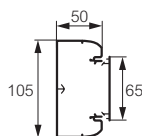

Goulottes DLP monobloc 50 x 105 et 50 x 150

couvercle 65 mm pour montage d'appareillage avec support

Références pour goulotte 50 x 105

Références pour goulotte 50 x 150

Tableau de choix profilés, accessoires de cheminements et dérivations **p. 930**
Tableau de capacité **p. 940**

IP 40 - IK 07
Conforme à la norme NF EN 50085-2-1 (voir catalogue en ligne)

Réf. **Goulotte monobloc 50 x 105**

0 104 24 **Goulotte 1 compartiment**

Comprend :
- 1 corps
- 1 couvercle souple larg. 65 mm
Section maximale : 4380 mm²
Livrée en 6 longueurs de 2 m
S'associe avec prises
Programme Mosaic et supports
pour couvercle 65 mm (p. 936)

Angles pour goulotte 50 x 105

0 106 05 Angle intérieur, varie de 80° à 100°

0 106 19 Angle extérieur, varie de 60° à 120°

0 107 86 Angle plat à 90°, varie de ± 2,5°

Embout pour goulotte 50 x 105

0 107 00 Embout gauche ou droit

Joint pour couvercle largeur 65 mm

Angles pour goulotte 50 x 150

0 106 06 Angle intérieur, varie de 80° à 100°

0 106 35 Angle extérieur, varie de 60° à 120°

0 107 89 Angle plat à 90°, varie de ± 2,5°

Embout pour goulotte 50 x 150