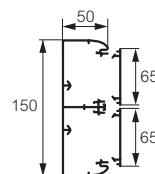

0 105 82 **Cloison supplémentaire**

Cloison de séparation
Livrée en 12 longueurs de 2 m

0 106 96 **Joint de corps**

Joint de corps à éclisse

0 108 01 **Joint de couvercle**

Joint pour couvercle largeur 65 mm

Angles pour goulotte 50 x 105

0 106 05 Angle intérieur, varie de 80° à 100°

0 106 19 Angle extérieur, varie de 60° à 120°

0 107 86 Angle plat à 90°, varie de ± 2,5°

Embout pour goulotte 50 x 105

0 107 00 Embout gauche ou droit

Réf. **Goulotte monobloc 50 x 150**

0 104 27 **Goulotte 2 compartiments**

Comprend :
- 1 corps avec 2 compartiments
- 2 couvercles souples larg. 65 mm
Section maximale : 3060 mm² par compartiment
Livrée en 6 longueurs de 2 m
S'associe avec prises
Programme Mosaic et supports
pour couvercle 65 mm (p. 936)

Joint pour couvercle largeur 65 mm

Angles pour goulotte 50 x 150

0 106 06 Angle intérieur, varie de 80° à 100°

0 106 35 Angle extérieur, varie de 60° à 120°

0 107 89 Angle plat à 90°, varie de ± 2,5°

Embout pour goulotte 50 x 150