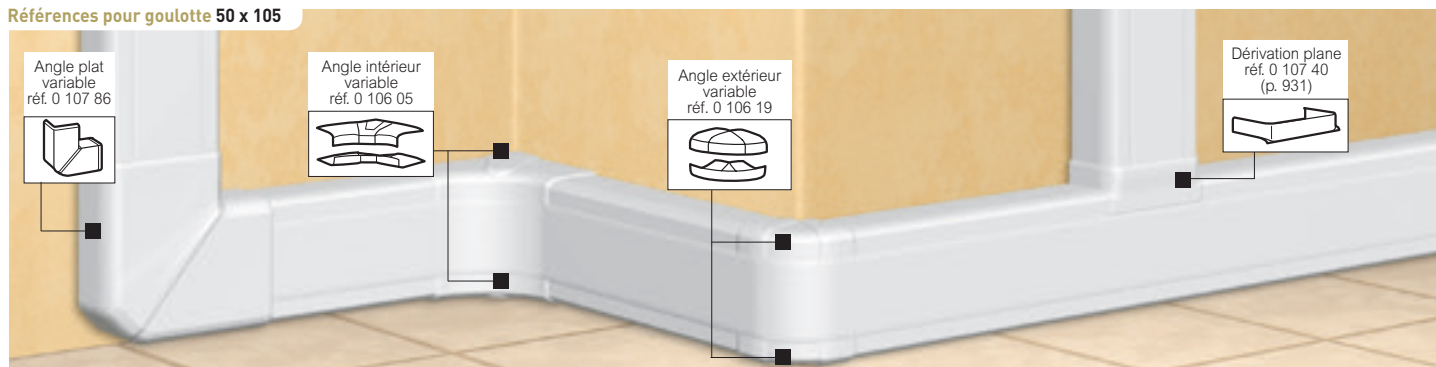

Goulottes DLP monobloc 50 x 105 et 50 x 150

couvercle 65 mm pour montage d'appareillage avec support

Références pour goulotte 50 x 105

Références pour goulotte 50 x 150

Tableau de choix profilés, accessoires de cheminements et dérivations **p. 930**
Tableau de capacité **p. 940**

IP 40 - IK 07
Conforme à la norme NF EN 50085-2-1 (voir catalogue en ligne)

Réf. **Goulotte monobloc 50 x 105**

0 104 24 **Goulotte 1 compartiment**

Comprend :
- 1 corps
- 1 couvercle souple larg. 65 mm
Section maximale : 4380 mm²
Livrée en 6 longueurs de 2 m
S'associe avec prises
Programme Mosaic et supports
pour couvercle 65 mm (p. 936)

0 105 82 **Cloison supplémentaire**

Cloison de séparation
Livrée en 12 longueurs de 2 m

0 106 96 **Joint de corps**

Joint de corps à éclisse

0 108 01 **Joint de couvercle**

Joint pour couvercle largeur 65 mm

Réf. **Goulotte monobloc 50 x 150**

0 104 27 **Goulotte 2 compartiments**

Comprend :
- 1 corps avec 2 compartiments
- 2 couvercles souples larg. 65 mm
Section maximale : 3060 mm² par compartiment
Livrée en 6 longueurs de 2 m
S'associe avec prises
Programme Mosaic et supports
pour couvercle 65 mm (p. 936)