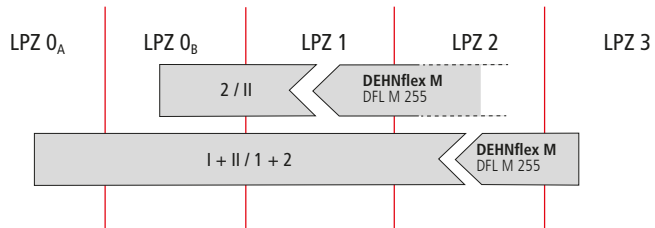

DEHNflex DFL M 255

- DE Einbauanleitung
- GB Installation instructions
- IT Istruzioni di montaggio
- FR Instructions de montage
- NL Montagehandleiding
- ES Instrucciones de montaje
- PT Instruções de montagem
- DK Monteringsvejledning
- SE Monteringsanvisning
- FI Asennusohje
- GR Οδηγίες συναρμολόγησης
- PL Instrukcja montażu
- CZ Montážní návod
- TR Kurulum Talimatları
- RU Инструкция по монтажу
- CN 安装说明
- HU Szerelési útmutató
- JP 設置説明書

III IEC 61643-11...
3 EN 61643-11...

TT, TN-S

DFL M 255	
$U_N / \text{Tol.}: \pm 10\%$	230 V (50/60 Hz)
U_c	255 V (50/60 Hz)
I_{SCCR}	1 kA _{rms}
max.	B 16 A
ϑ°	-25°C ... +40°C
Φ	5% ... 95%
I_{PE}	≤ 5 μA
IP \varnothing	20
L x W x H	50 mm x 11 mm x 30 mm
	1 mm