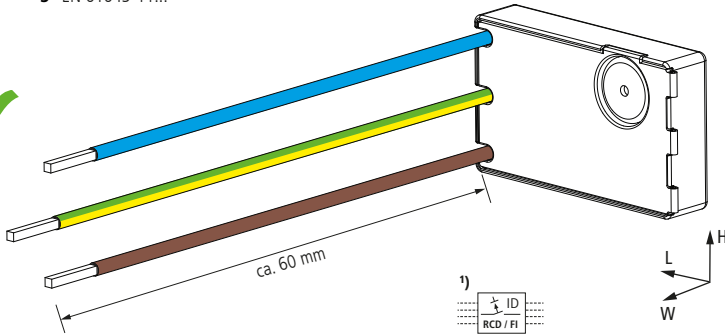

DEHNflex DFL M 255

- DE Einbauanleitung
- GB Installation instructions
- IT Istruzioni di montaggio
- FR Instructions de montage
- NL Montagehandleiding
- ES Instrucciones de montaje
- PT Instruções de montagem
- DK Monteringsvejledning
- SE Monteringsanvisning
- FI Asennusohje
- GR Οδηγίες συναρμολόγησης
- PL Instrukcja montażu
- CZ Montážní návod
- TR Kurulum Talimatları
- RU Инструкция по монтажу
- CN 安装说明
- HU Szerelési útmutató
- JP 設置説明書

III IEC 61643-11...
3 EN 61643-11...

TT, TN-S

DFL M 255	
$U_N / \text{Tol.}: \pm 10\%$	230 V (50/60 Hz)
U_c	255 V (50/60 Hz)
I_{SCCR}	1 kA _{rms}
max.	B 16 A
ϑ°	-25°C ... +40°C
Φ	5% ... 95%
I_{PE}	≤ 5 μA
IP \varnothing	20
L x W x H	50 mm x 11 mm x 30 mm
	1 mm