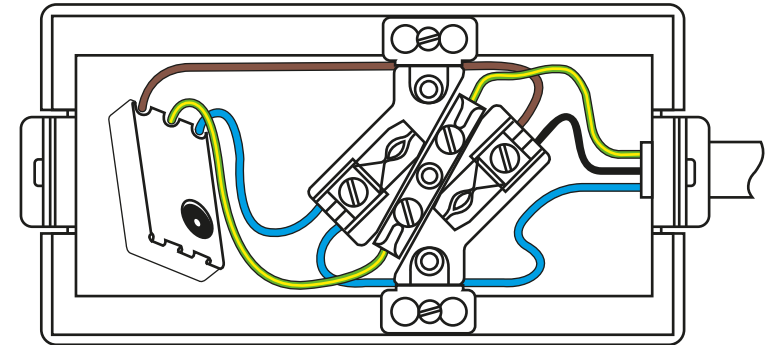

DEHNflex DFL M 255

- DE Einbauanleitung
- GB Installation instructions
- IT Istruzioni di montaggio
- FR Instructions de montage
- NL Montagehandleiding
- ES Instrucciones de montaje
- PT Instruções de montagem
- DK Monteringsvejledning
- SE Monteringsanvisning
- FI Asennusohje
- GR Οδηγίες συναρμολόγησης
- PL Instrukcja montażu
- CZ Montážní návod
- TR Kurulum Talimatları
- RU Инструкция по монтажу
- CN 安装说明
- HU Szerelési útmutató
- JP 設置説明書

III IEC 61643-11...
3 EN 61643-11...

TT, TN-S

DFL M 255	
$U_N / \text{Tol.}: \pm 10\%$	230 V (50/60 Hz)
U_c	255 V (50/60 Hz)
I_{SCCR}	1 kA _{rms}
max.	B 16 A
ϑ°	-25°C ... +40°C
Φ	5% ... 95%
I_{PE}	≤ 5 μA
IP \varnothing	20
L x W x H	50 mm x 11 mm x 30 mm
	1 mm