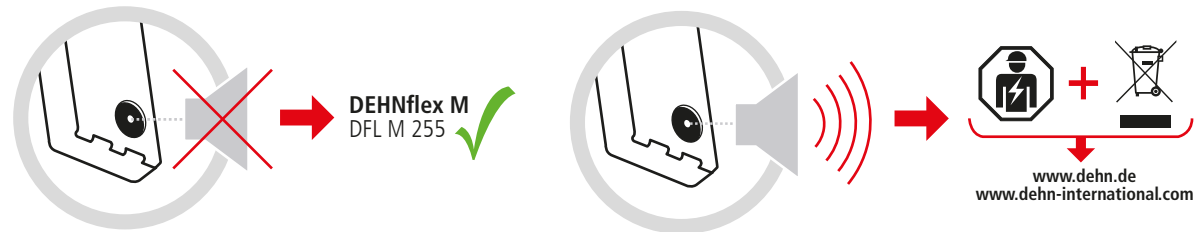

TT, TN-S

DFL M 255	
$U_N / \text{Tol.}: \pm 10\%$	230 V (50/60 Hz)
U_c	255 V (50/60 Hz)
I_{SCCR}	1 kA_{rms}
max.	B 16 A
ϑ°	-25°C ... +40°C
Φ	5% ... 95%
I_{PE}	≤ 5 μA
IP $\varnothing$	20
L x W x H	50 mm x 11 mm x 30 mm
	1 mm