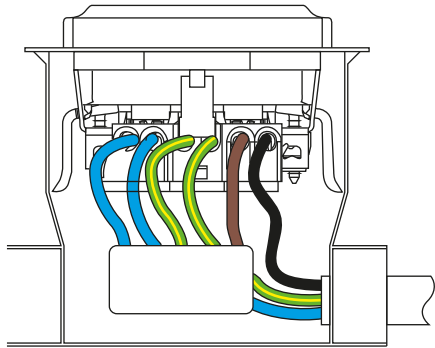

DEHNflex DFL M 255

- DE Einbauanleitung
- GB Installation instructions
- IT Istruzioni di montaggio
- FR Instructions de montage
- NL Montagehandleiding
- ES Instrucciones de montaje
- PT Instruções de montagem
- DK Monteringsvejledning
- SE Monteringsanvisning
- FI Asennusohje
- GR Οδηγίες συναρμολόγησης
- PL Instrukcja montażu
- CZ Montážní návod
- TR Kurulum Talimatları
- RU Инструкция по монтажу
- CN 安装说明
- HU Szerelési útmutató
- JP 設置説明書

III IEC 61643-11...
3 EN 61643-11...

TT, TN-S

DFL M 255	
$U_N / \text{Tol.}: \pm 10\%$	230 V (50/60 Hz)
U_c	255 V (50/60 Hz)
I_{SCCR}	1 kA _{rms}
max.	B 16 A
ϑ°	-25°C ... +40°C
Φ	5% ... 95%
I_{PE}	≤ 5 μA
IP \varnothing	20
L x W x H	50 mm x 11 mm x 30 mm
	1 mm