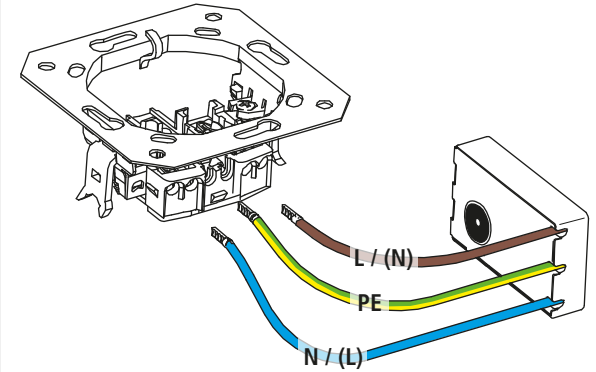

DEHNflex DFL M 255

- DE Einbauanleitung
- GB Installation instructions
- IT Istruzioni di montaggio
- FR Instructions de montage
- NL Montagehandleiding
- ES Instrucciones de montaje
- PT Instruções de montagem
- DK Monteringsvejledning
- SE Monteringsanvisning
- FI Asennusohje
- GR Οδηγίες συναρμολόγησης
- PL Instrukcja montażu
- CZ Montážní návod
- TR Kurulum Talimatları
- RU Инструкция по монтажу
- CN 安装说明
- HU Szerelési útmutató
- JP 設置説明書

III IEC 61643-11...
3 EN 61643-11...

TT, TN-S

DFL M 255	
$U_N / \text{Tol.}: \pm 10\%$	230 V (50/60 Hz)
U_c	255 V (50/60 Hz)
I_{SCCR}	1 kA _{rms}
max.	B 16 A
ϑ°	-25°C ... +40°C
Φ	5% ... 95%
I_{PE}	≤ 5 μA
IP \varnothing	20
L x W x H	50 mm x 11 mm x 30 mm
	1 mm