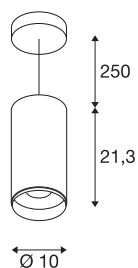

INFORMATIONS TECHNIQUES

Réf.	1004634
Montage	En saillie
Détails de montage	Plafond, Plafond avec accessoires
Variable	Oui
Technologie de variation de l'éclairage	DALI
Tension nominale primaire	220-240V ~50/60Hz
Courant / tension secondaire	700 mA
Classe de protection	I
Puissance en watts	28 W
Température ambiante minimale	-20 °C
Température ambiante maximale	30 °C
Hauteur du courant d'appel	30 A
Durée du courant d'appel	2 µs
Lumen	2430 lm
Température de couleur	3000 Kelvin
Angle de rayonnement	24 °
Coloris	noir
IRC	90
UGR ≤	13
Données LXXBXX	L80B50
Durée de vie	50000 h
Répartition de l'intensité lumineuse	rotosymétrique

Sortie lumineuse	direct
Risk Group	1
Hauteur	21.3 cm
Diamètre	10 cm
Longueur du câble de suspension	250 cm
Poids net	1.55 kg
Poids brut	1.7 kg
Page du BIG WHITE	92