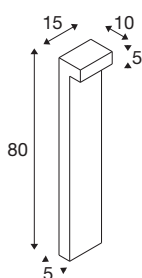

L-LINE OUT 80

borne extérieure, horizontal, anthracite, LED, 7W, 3000/4000K, interrupteur CCT, IP65

Dans le jardin, au bord des allées et chemins d'accès des maisons d'habitation, hôtels ou restaurants – avec sa grande diversité de modèles, la famille de luminaires L-LINE OUT offre un éclairage directionnel dans tous les espaces extérieurs. Chacun de ses membres, malgré des différences individuelles, présente un langage formel commun avec une ligne en L qui séduit par sa clarté. Concernant les aspects techniques, il n'a été consenti à aucun compromis : la sélection de la couleur de lumière (3 000/4 000 K) lors d'une installation très simple et l'indice de protection IP 65 ne sont que quelques-uns des arguments de l'applique L-LINE OUT.

INFORMATIONS TECHNIQUES

Réf.	1003538
Nombre de sorties lumineuses différentes	1
Code IP	IP 65
Classe de résistance aux chocs	IK 02
Résistance aux chocs	0.2 Joule
Montage	En saillie
Détails de montage	Sol
Tension nominale primaire	220-240V ~50/60Hz
Courant / tension secondaire	350 mA
Classe de protection	I
Puissance en watts	7 W
Température ambiante minimale	-20 °C
Température ambiante maximale	45 °C
Hauteur du courant d'appel	10 A
Durée du courant d'appel	40 µs
Effet stroboscopique (SVM)	0.08
Lumen	490 / 530 lm
Température de couleur	3000/4000 Kelvin
Coloris	anthracite
IRC	80
Données LXXBXX	L70B50
Durée de vie	30000 h

Source Lumineuse

916406	
--------	---

Accessoires

228730	Boîte de connexion , extérieur, 3 pôles, noir, IP68
--------	---

Sortie lumineuse	direct
Risk Group	0
Longueur	15 cm
Largeur	10 cm
Hauteur	80 cm
Poids net	2.672 kg
Poids brut	3.358 kg
Page du BIG WHITE	539