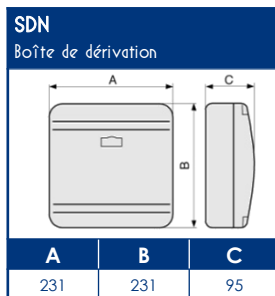

SCHEMAS ET COTES (mm)