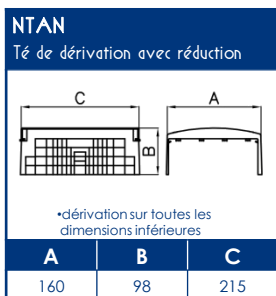

SCHEMAS ET COTES (mm)