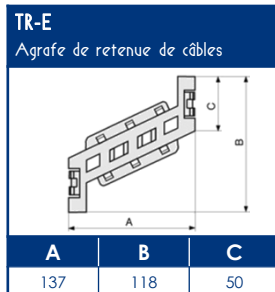

SCHEMAS ET COTES (mm)