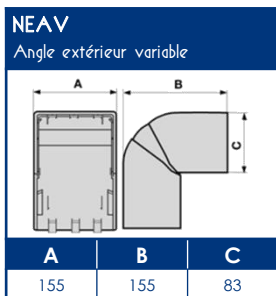

SCHEMAS ET COTES (mm)