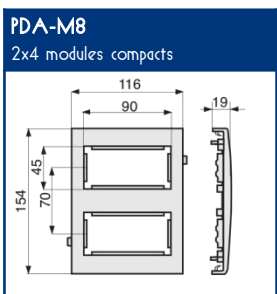

SUPPORTS APPAREILLAGES 45x45

COMPATIBILITE APPAREILLAGES 45x45

LEGRAND	PW	SCHNEIDER	HAGER	3M
Mosaic™	Espace Liberté™	Alvaïs quadra™	Systo™	Volution™

Compatible avec tous les appareillages standard 45x45