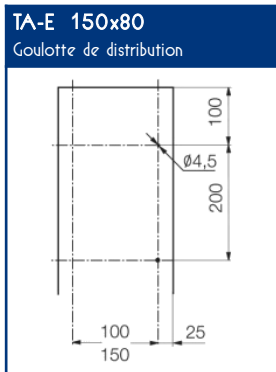

TA-E Goulottes de distribution

SCHEMAS ET COTES (mm)