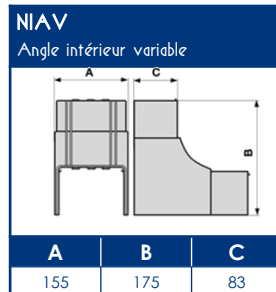

SCHEMAS ET COTES (mm)