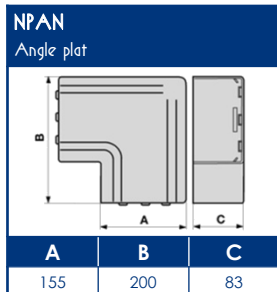

SCHEMAS ET COTES (mm)