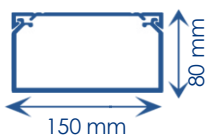

TA-E Goulottes de distribution

Goulotte de distribution non cloisonnable

Pour le cheminement de câbles d'une seule nature ou de fluides.

DESCRIPTIF TECHNIQUE

Matière première	PVC classé M1
Couleur	Blanc RAL 9010
Longueur	Standard 2 m (livrée socle + couvercle)
Socle	<ul style="list-style-type: none"> Perforé, trous ronds facilitant la fixation Symétrique, pas de sens de montage (livré filmé)
Couvercle	Liserés de finition (livré filmé)
Forme	Rectangulaire permettant tout type de cheminements
Composants	<ul style="list-style-type: none"> Gamme complète de composants système Supports pour appareillages 45x45 en clipsage direct

COMPOSANTS

Agrafe de retenue de câbles	Angle intérieur variable 70° à 120°	Angle extérieur variable 70° à 120°	Angle plat	Embout	Té de dérivation avec réducteur	Joint de couvercle	Boîte de dérivation	Joint de sol rehausseur	Couvercle supplémentaire
TR-E	NIAV	NEAV	NPAN	LAN	NTAN	GAN	SDN	DST longueur std 2 m	COV-N longueur std 2 m
07716	01735	01719	01751	00880	01767	00889	01771	01913	01798

CAPACITE MAXIMALE THEORIQUE EN CABLES

A	U1000	TELEPHONE	INFORMATIQUE		
	RO2V 3G2,5	4 PAIRES 6/10	Non blindé cat 5E	Blindé cat 5E	Blindé cat 6D
	Ø 12,5	Ø 6	Ø 5	Ø 5,9	Ø 6,8
	A	A	A	A	A
	51	249	369	252	192