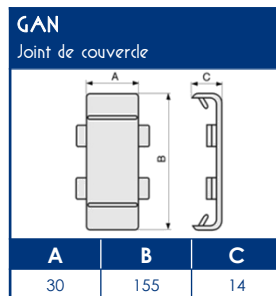

SCHEMAS ET COTES (mm)