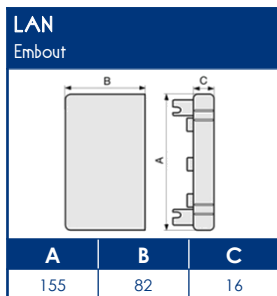

SCHEMAS ET COTES (mm)