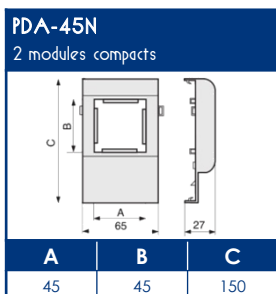

SUPPORTS APPAREILLAGES 45x45

COMPATIBILITE APPAREILLAGES 45x45

LEGRAND	PW	SCHNEIDER	HAGER	3M
Mosaic™	Espace Liberté™	Alvaïs quadra™	Systo™	Volution™

Compatible avec tous les appareillages standard 45x45