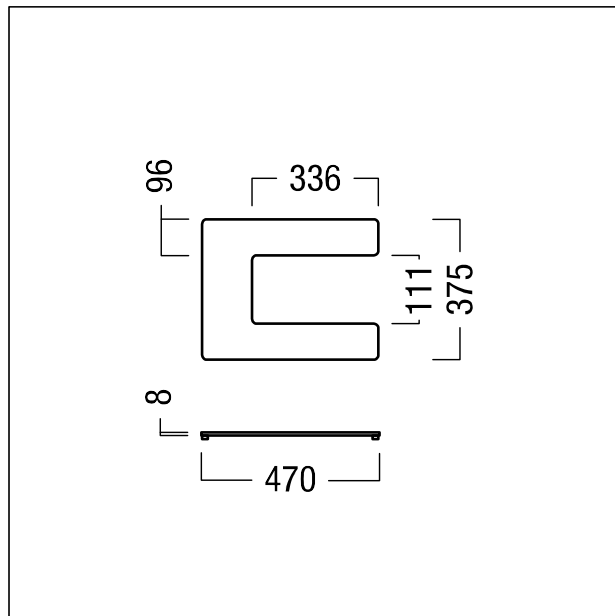

## Pied de luminaire U-BASE pour lampadaire

ARTELEA Pied de luminaire U-BASE pour lampadaire ; ; ; ; Noir ; poids : 7,92 kg ; pour une composition de luminaires, utiliser myARTELEA

ZS\_ART\_F\_ARTELEA\_stand\_small\_single\_right\_BK.jpg

ZS\_ART\_M\_ARTELEA\_BasePlate\_U.wmf

Courbe photométrique

STD - Standard