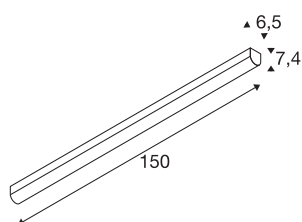

BENA 150

applique et plafonnier intérieur, blanc, LED, 38W, 4000K

L'applique et plafonnier BENA LED 150 est un modèle professionnel destiné à un montage en saillie. Le cadre blanc contient une LED de 38 Watt qui assure l'intensité d'éclairage nécessaire. L'aspect fonctionnel de ce luminaire le rend idéal pour les décorations modernes et il est disponible avec lumière band froid ou blanc chaud. Grâce à l'alimentation LED intégrée, l'applique et plafonnier BENA LED 150 est prêt pour le raccordement direct à la tension secteur 230V.

INFORMATIONS TECHNIQUES

Réf.	631349
Montage	En saillie
Détails de montage	Plafond, Applique
Tension nominale primaire	220-240V ~50/60Hz
Courant / tension secondaire	700 mA
Classe de protection	I
Puissance en watts	36 W
Température ambiante minimale	-20 °C
Température ambiante maximale	40 °C
Effet stroboscopique (SVM)	0.01
Lumen	5400 lm
Température de couleur	4000 Kelvin
Angle de rayonnement	120 °
Coloris	blanc
IRC	80
Données LXXBXX	L70B50
Durée de vie	50000 h
Sortie lumineuse	directement
Longueur	150 cm
Largeur	6.5 cm
Hauteur	7.4 cm
Poids net	2.329 kg

Source Lumineuse

916368	
--------	---

Poids brut	2.61 kg
Page du BIG WHITE	339