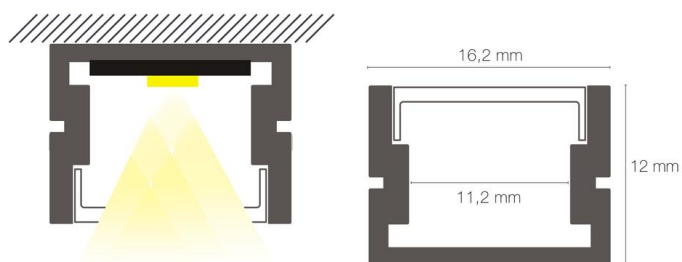

## Profil PDS-ALU 3,01m blanc anodisé

- Couleur visible du produit : blanc (RAL9016)
- Matériau : aluminium
- Traitement de la surface : anodisé
- Mode de pose/installation : saillie/suspension
- Longueur du produit : 301cm
- Disponible en sur-mesure jusqu'à 301cm
- Assemblage avec diffuseur et embouts de finition, installation dans profil d'encastrement, via clips d'encastrement PATIO, clips de fixation ou kit de suspensions (accessoires non inclus).
- Pour installation des bandeaux LED.