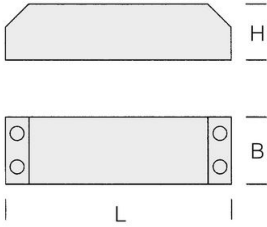

Drivers LED gradables

Code: 22090834-00

INFORMATIONS GÉNÉRALES

Article	Drivers LED gradables
Code	22090834-00

DIMENSIONS ET POIDS

Poids (Kg)	0.08 kg

CARACTÉRISTIQUES ÉLECTRIQUES ET CONTRÔLES

Tension (V)	230 V
Fréquence (Hz)	50 Hz
Alimentation	CLD-D
Classe d'isolation	Classe I