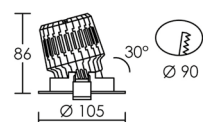

Faisceau	Teinte	Code
36°	● 3000 K	50134
36°	○ 4000 K	50135
60°	● 3000 K	50136
60°	○ 4000 K	50137

KIT ELITE A5

► Orientable

13W
1100 lm

Faisceau	Teinte	Code
36°	● 3000 K	50138
36°	○ 4000 K	50139
60°	● 3000 K	50140
60°	○ 4000 K	50141

KIT ELITE F4

► Fixe IP44

13W
1100 lm

Verre de protection.
Autorisé volume 2. Spot classe 3.

Faisceau	Teinte	Code
36°	● 3000 K	50154
36°	○ 4000 K	50155
60°	● 3000 K	50156
60°	○ 4000 K	50157

*Sauf pour le KIT ELITE F4 (IP44).