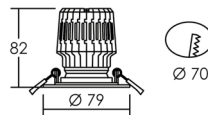

ENCASTRÉ

KIT ELITE F5

► Fixe

13W
1100 lm

Faisceau	Teinte	Code
36°	● 3000 K	50130
36°	○ 4000 K	50131
60°	● 3000 K	50132
60°	○ 4000 K	50133

KIT ELITE S5

► Fixe

13W
1100 lm