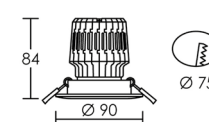

KIT ELITE F4

► Fixe IP44

13W
1100 lm

Verre de protection.
Autorisé volume 2. Spot classe 3.

Faisceau	Teinte	Code
36°	● 3000 K	50154
36°	○ 4000 K	50155
60°	● 3000 K	50156
60°	○ 4000 K	50157

*Sauf pour le KIT ELITE F4 (IP44).