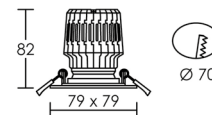

GAMME ELITE 13W

Corps aluminium blanc. Kit prêt-à-poser.
Alimentation 350 mA, classe 2. Spot classe 3.

1 LED 13W 1100 lm
230V IP20* IK02 50 000 h

KIT ELITE F6

► Fixe

13W
1100 lm

Faisceau	Teinte	Code
36°	● 3000 K	50150
36°	○ 4000 K	50151
60°	● 3000 K	50152
60°	○ 4000 K	50153

ENCASTRÉ

KIT ELITE F5

► Fixe

13W
1100 lm

Faisceau	Teinte	Code
36°	● 3000 K	50130
36°	○ 4000 K	50131
60°	● 3000 K	50132
60°	○ 4000 K	50133

KIT ELITE S5

► Fixe

13W
1100 lm

Faisceau	Teinte	Code
36°	● 3000 K	50134
36°	○ 4000 K	50135
60°	● 3000 K	50136
60°	○ 4000 K	50137

KIT ELITE A5

► Orientable

13W
1100 lm

Faisceau	Teinte	Code
36°	● 3000 K	50138
36°	○ 4000 K	50139
60°	● 3000 K	50140
60°	○ 4000 K	50141

KIT ELITE F4

► Fixe IP44

13W
1100 lm

Verre de protection.
Autorisé volume 2. Spot classe 3.

Faisceau	Teinte	Code
36°	● 3000 K	50154
36°	○ 4000 K	50155
60°	● 3000 K	50156
60°	○ 4000 K	50157

*Sauf pour le KIT ELITE F4 (IP44).