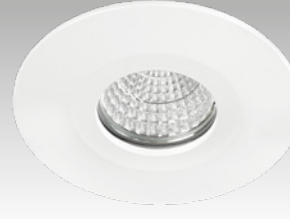

GAMME ELITE 13W

Corps aluminium blanc. Kit prêt-à-poser.
Alimentation 350 mA, classe 2. Spot classe 3.

 1 LED 13W 1100 lm
 230V IP20* IK02 50 000 h

KIT ELITE F6

► Fixe

13W
1100 lm

Faisceau	Teinte	Code
36°	● 3000 K	50150
36°	○ 4000 K	50151
60°	● 3000 K	50152
60°	○ 4000 K	50153

ENCASTRÉ

KIT ELITE F5

► Fixe

13W
1100 lm

Faisceau	Teinte	Code
36°	● 3000 K	50130
36°	○ 4000 K	50131
60°	● 3000 K	50132
60°	○ 4000 K	50133

KIT ELITE S5

► Fixe

13W
1100 lm

Faisceau	Teinte	Code
36°	● 3000 K	50134
36°	○ 4000 K	50135
60°	● 3000 K	50136
60°	○ 4000 K	50137

KIT ELITE A5

► Orientable

13W
1100 lm

Faisceau	Teinte	Code
36°	● 3000 K	50138
36°	○ 4000 K	50139
60°	● 3000 K	50140
60°	○ 4000 K	50141

KIT ELITE F4

► Fixe IP44

13W
1100 lm

Verre de protection.
Autorisé volume 2. Spot classe 3.

Faisceau	Teinte	Code
36°	● 3000 K	50154
36°	○ 4000 K	50155
60°	● 3000 K	50156
60°	○ 4000 K	50157

*Sauf pour le KIT ELITE F4 (IP44).