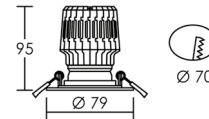

GAMME ELITE 13W

Corps aluminium blanc. Kit prêt-à-poser.
Alimentation 350 mA, classe 2. Spot classe 3.

 1 LED 13W 1100 lm
 230V IP20* IK02 50 000 h

KIT ELITE F6

► Fixe

13W
1100 lm

Faisceau	Teinte	Code
36°	● 3000 K	50150
36°	○ 4000 K	50151
60°	● 3000 K	50152
60°	○ 4000 K	50153

ENCASTRÉ

KIT ELITE F5

► Fixe

13W
1100 lm

Faisceau	Teinte	Code
36°	● 3000 K	50130
36°	○ 4000 K	50131
60°	● 3000 K	50132
60°	○ 4000 K	50133

KIT ELITE S5

► Fixe

13W
1100 lm