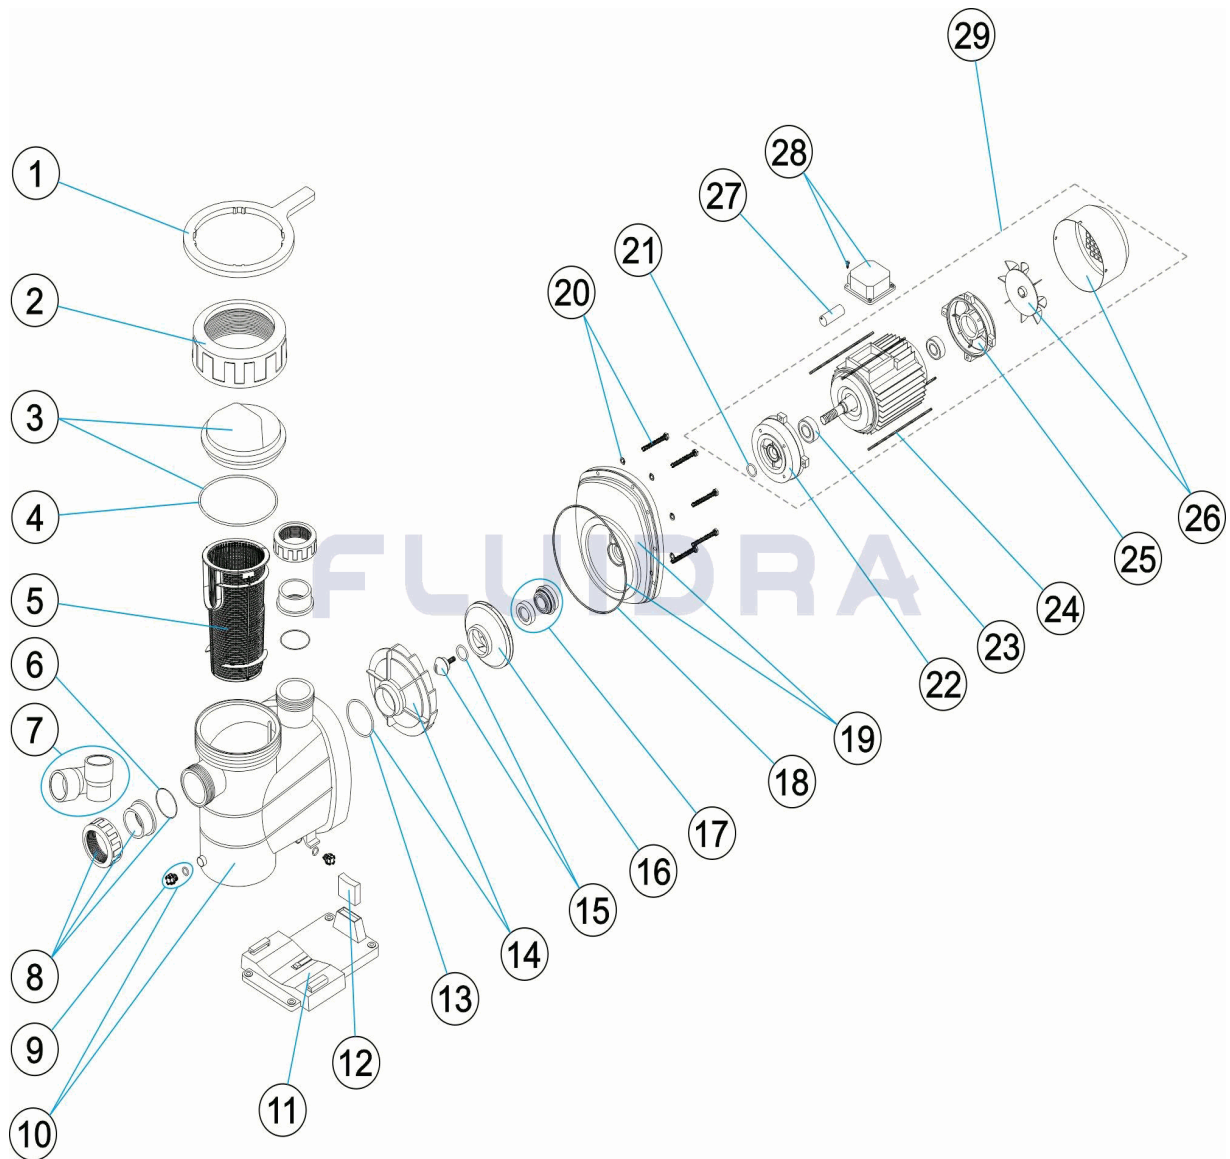

CODE **15238, 15239, 15240, 15241, 15242, 15243, 15244, 15245, 15246, 15247, 15248**

DESCRIPTION: **POMPE ASTRAL GLASS PLUS**

FRANCAIS

POS	CODE	DESCRIPTION	QUANTITE	POS	CODE	DESCRIPTION	QUANTITE
1	4404130103	CLE ECROU DE FILTRE		14	* 4405010616	DIFFUSEUR 0,5 - 0,75 HP	
2	4404130101	ECROU COUVERCLE PREFILTRE		14	* 4405010617	DIFFUSEUR 1 - 1,5 HP	
3	4405012202	COUVERCLE PREFILTRE AVEC JOINT		14	* 4405010618	DIFFUSEUR 2 - 3 HP	
4	4405010178	JOINT TORIQUE D 151,7X6,99		15	4405010633	BOUCHON BOUT D'AXE ROTOR AGP	
5	4405010105	PANIER PRÉFILTRE		16	* 4405010620	TURBINE 0,5 HP II 50 HZ	
6	4405010179	JOINT PLAT 72X55X2,5		16	* 4405010621	TURBINE 0,5 HP III 50 HZ	
7	* 4405010717	RACCORDS UNION 3 HP		16	* 4405010622	TURBINE 0,75 HP II 50 HZ	
8	* 4405010106	RACCORDS UNION <= 1 HP		16	* 4405010623	TURBINE 0,75 HP III 50 HZ	
8	* 4405010107	RACCORDS UNION 1,5 HP - 2,5 HP		16	* 4405010624	TURBINE 1 HP II 50 HZ	
9	4405010110	BOUCHON DE PURGUE "		16	* 4405010625	TURBINE 1 HP III 50 HZ	
10	4405010611	CORPS POMPE		16	* 4405010626	TURBINE 1,5 HP II 50 HZ	
11	4405010613	SOCLE POMPE		16	* 4405010627	TURBINE 1,5 HP III 50 HZ	

CODE **15238, 15239, 15240, 15241, 15242, 15243, 15244, 15245, 15246, 15247, 15248**

DESCRIPTION: **POMPE ASTRAL GLASS PLUS**

29	* 15246R0300	POUR: 15246
29	* 15247R0300	POUR: 15247
29	* 15248R0300	POUR: 15248