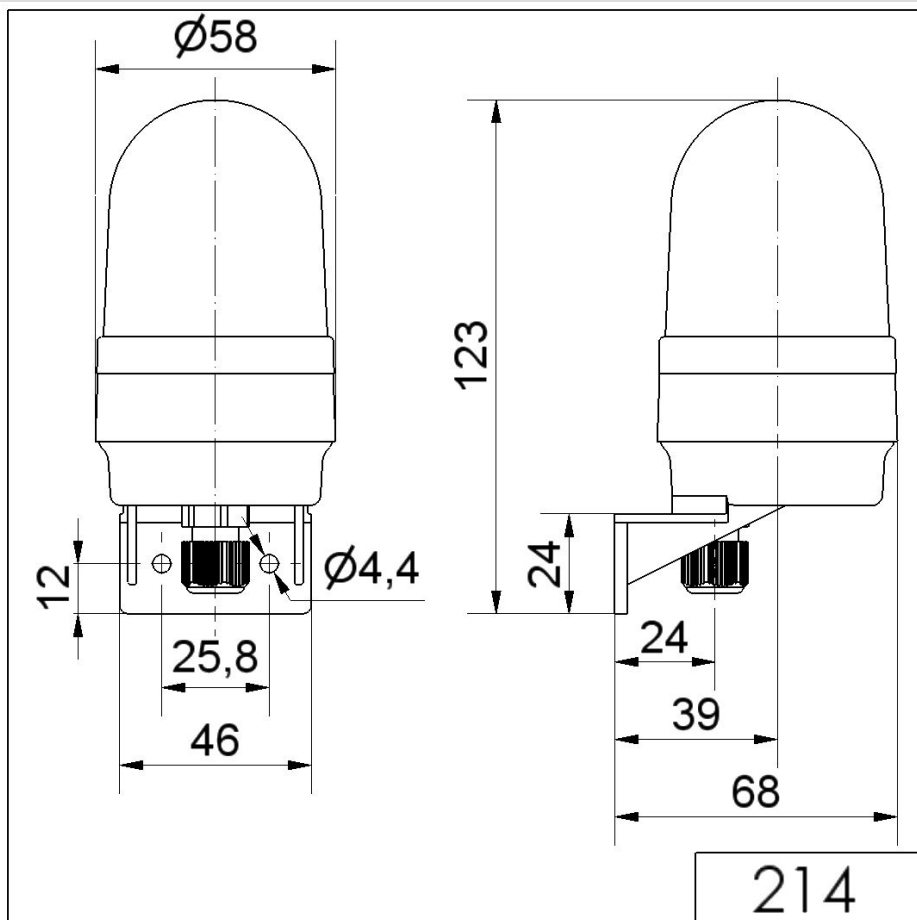

Mini Feux sur fond plat / LED-Permanent Light 214

Feu permanent DEL WM 230VAC YE

DESSIN

! Pour plus d'informations sur l'installation et le montage, reportez-vous au guide d'utilisation approprié sur www.werma.com. Cette copie imprimée est pour information seulement et est sujette à modification.