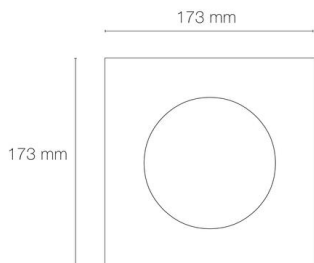

Référence: 56451

ZEPH 3 SLIM - 24 carré inox non percée 4000K 1018lm 6x2W 0/50°

- Couleur visible du produit : inox
- Forme collerette : carré, réglabilité : fixe
- Matériau : corps en aluminium/collerette et visserie inox 316L
- Puissance : 6x2W
- Flux lumineux : 1018lm
- Efficacité lumineuse : 85lm/W
- Couleur de la lumière/température(s) de couleur : blanc 4000K
- Indice de rendu des couleurs : >80, SDCM5
- Angle de faisceau/optique : asymétrique 0/50°, verre transparent
- Classe de protection : III, tension 24VDC
- Indice de protection : IP67
- Indice de protection contre les chocs : IK08
- Précâblage : câblé de 0,5m avec connectiques rapides IP68 Plug & Play mâle et femelle HO5RN-F 2x1mm²
- Résistance environnement : peinture résistante aux brouillards salins 1000h, traitement de la collerette par passivation, corps traité anticorrosion
- Dimmable : Oui, variation avec alimentation/contrôleur compatible (non inclus)
- Durée de vie en heures : 30000, durée de vie nominale L70 / B10 à 25 °C
- Températures de fonctionnement : -20°C/+40°C
- Installation uniquement en encastré dans terrasse ventilée.

IK08

IP67

encastre
ment
Ø155mm

Note éne
rgétique :
E

INOX 316L