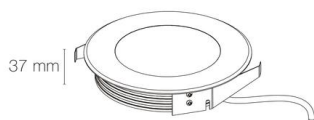

Référence: 56451

ZEPH 3 SLIM - 24 carré inox non percée 4000K 1018lm 6x2W 0/50°

- Couleur visible du produit : inox
- Forme collerette : carré, réglabilité : fixe
- Matériau : corps en aluminium/collerette et visserie inox 316L
- Puissance : 6x2W
- Flux lumineux : 1018lm
- Efficacité lumineuse : 85lm/W
- Couleur de la lumière/température(s) de couleur : blanc 4000K
- Indice de rendu des couleurs : >80, SDCM5
- Angle de faisceau/optique : asymétrique 0/50°, verre transparent
- Classe de protection : III, tension 24VDC
- Indice de protection : IP67
- Indice de protection contre les chocs : IK08
- Précâblage : câblé de 0,5m avec connectiques rapides IP68 Plug & Play mâle et femelle HO5RN-F 2x1mm²
- Résistance environnement : peinture résistante aux brouillards salins 1000h, traitement de la collerette par passivation, corps traité anticorrosion
- Dimmable : Oui, variation avec alimentation/contrôleur compatible (non inclus)
- Durée de vie en heures : 30000, durée de vie nominale L70 / B10 à 25 °C
- Températures de fonctionnement : -20°C/+40°C
- Installation uniquement en encastré dans terrasse ventilée.

IK08

IP67

encastre
ment
Ø155mm

Note éne
rgétique :
E

INOX 316L