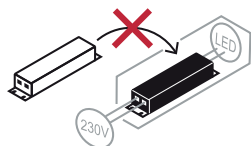

- Read the instructions carefully before use
- Keep these instructions while you use the device.
- Installation and maintenance are reserved for qualified people who can work on products that must be manually connected to 230V current
- Before any assembly action, cut off the power supply
- The flexible exterior cable of this luminaire cannot be replaced; if the cable is damaged, the luminaire must be destroyed.
- Caution, risk of electric shock when opening the product. ⚠
- This luminaire has a built-in power supply, just connect the luminaire to a 220-230VAC electrical supply to make it work.
- The integrated aspect of the power supply has an impact on the design of the luminaire and its installation and use.
- For the luminaire with an integrated power supply, the design is subject to ventilation problems linked to the cooling of an integrated power supply.
- The terminal block is not included; installation may require the advice of a qualified person
- This type of luminaire can be larger and heavier than a luminaire with a remote power supply
- Luminaire designed for direct installation on normally flammable surfaces
- Do not look at the luminaire in normal use for more than 10 seconds as this can be dangerous for the eyes.
- The luminaire should be positioned in such a way that prolonged viewing of the luminaire at a distance of less than 0.20 m is not possible.
- This product meets all the essential requirements of each of the directives applicable to it.
- At the end of its life, this product must be collected separately and must not be mixed with other household waste for the respect of human health and safety and for the conservation of natural resources.

Ce produit contient une source lumineuse de classe d'efficacité énergétique