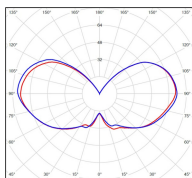

Données techniques

Tension nominale	230V AC
Plage de tension d'entrée	230 - 250 V AC
Driver output	-
Alimentation output	-
Classe	1
IP	44
IK	-
Diffuseur	Verre dépoli
Paralume	-
Source	E27
Température de couleur réelle	-
Flux total sortant	- lm
Consommation totale	- W
Classe énergétique	Classe de la lampe (non fournie)
Efficacité lumineuse	-
IRC	-
SDCM	-
Espacement conseillé (PMR Emoy - 20 lux)	2,5 m
Hauteur de placement	2 m
Largeur du placement	2 m
Optique	-
Dimmable	-
Ta	-
Durée de vie LED	-
Plage de température ambiante	-10 ~50°C
UGR	-
ULR	-
Distorsion harmonique THDI	-
Fixation	Oui
Détection	Non
Avec prise IP55	Non

Matières	aluminium
Couleur	Blanc - 001

Données logistiques

Dimensions du modèle	H.685 L.214 P.371
Poids net	2.560 Kg
Poids brut	4.350 Kg
Dimensions colis 1	H.640 L.430 P.260

Certifications et garanties

CE	Oui
UL	Non
EAC	Oui
RoHS	Oui
ENEC	Non
Anti-corrosion	25 ans (sur Aluminium)
Technique	5 ans
Electronique	5 ans