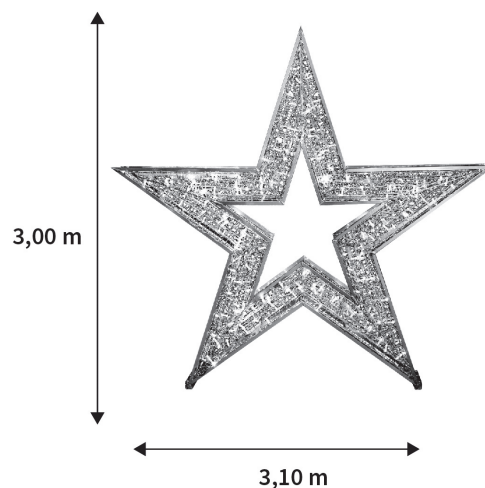

## 43470LED-P0

 **FESTILIGHT**  
LIGHT UP YOUR LIFE !

43470LED-P0

Sublimez vos places et mairies avec notre décor 3D à poser Astre ! Il mesure 3,00m de hauteur, 3,10m de largeur et 0,35m de profondeur. Ce décor est illuminé par des guirlandes LED blanc pétillant 24V. Avec un poids de 50kg, il est aussi bien conçu pour l'intérieur que pour l'extérieur.

## CARACTÉRISTIQUES TECHNIQUES

Dimensions (L x l x h) : **310,00 x 35,00 x 300,00**

Poids : **50,000**

Nombre d'ampoules : **0**

Couleur led : **BLANC**

Animation : **2**

Tension (V) : **24,0**

Puissance (W) : **40,0**

## EMBALLAGE

Gencod : **3700185665601**

Dimensions (L x l x h) : **0,00 x 0,00 x 0,00**

Poids : **50,000**

Type emballage : **SANS**

## CARTON PCB

Quantité : **1**

Poids : **50,000**

Dimensions (L x l x h) : **0,00 x 0,00 x 0,00**

8 rue des Vignes, 10410 VILLECHETIF, France - Tél +33 (0)3 25 83 23 00 - Fax +33 (0)3 25 83 23 04 - commercial@festilight.fr - www.festilight.com  
Tous droits réservés. Les dimensions et puissances de nos produits sont données à titre indicatif et peuvent subir des modifications. Visuels non contractuels.  
Toute reproduction par quelque procédé que ce soit, doit être préalablement autorisée par FESTILIGHT. Ne pas jeter sur la voie publique.