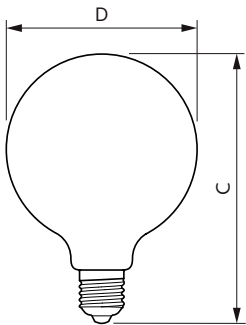

Données du produit

Informations générales	
Culot	E27 [E27]
Marquage CE	Oui
Durée de vie nominale	15 000 h
Nombre de cycles d'allumage	20 000
Durée de vie nominale (heures)	15 000 h
Type de lampe	LED
Conforme à RoHS	Oui
Référence de mesure de flux	Sphere
Données techniques de l'éclairage	
Code couleur	827 [CCT of 2700K]
Flux lumineux	806 lm
Désignation de la couleur	Blanc chaud (WW)
Température de couleur corrélée (nom.)	2700 K
Efficacité lumineuse (nominale)	115,00 lm/W
Cohérence des couleurs	<6
Indice de rendu de couleur (IRC)	80

Lampes CorePro LEDbulb filament forme classique

Commandes et gradation

Variation de l'intensité lumineuse	Non
------------------------------------	-----

Mécanique et boîtier

Finition ampoule	Dépoli
Forme de la lampe	G120 [G 120 mm]

Schéma dimensionnel

Product	D	C
LED classic 60W E27 WW G120 FR ND SRT4	125 mm	177 mm

Données photométriques

Light Distribution Diagram - LED classic 60W E27 WW G120 FR ND SRT4

Spectral Power Distribution Colour - LED classic 60W E27 WW G120 FR ND SRT4