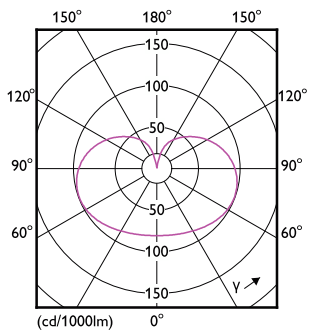

Données du produit

Informations générales	
Culot	E27 [E27]
Marquage CE	Oui
Durée de vie nominale	15 000 h
Nombre de cycles d'allumage	20 000
Durée de vie nominale (heures)	15 000 h
Type de lampe	LED
Conforme à RoHS	Oui
Référence de mesure de flux	Sphere
Données techniques de l'éclairage	
Code couleur	827 [CCT of 2700K]
Flux lumineux	806 lm
Désignation de la couleur	Blanc chaud (WW)
Température de couleur corrélée (nom.)	2700 K
Efficacité lumineuse (nominale)	115,00 lm/W
Cohérence des couleurs	<6
Indice de rendu de couleur (IRC)	80

Approbation et application

Classe d'efficacité énergétique	E
Consommation d'énergie kWh/1 000 h	7 kWh
Numéro d'enregistrement EPREL	400294
EyeComfort	Oui

Données du produit

Code EOC	871869964817600
Nom du produit de la commande	LED classic 60W E27 WW G120 FR ND SRT4
Code de commande	64817600
Quantité par pack	1
Conditionnement par carton	4
Code 12NC	929002025201
Nom de produit complet	LED classic 60W E27 WW G120 FR ND SRT4
Codes EAN/UPC - Boîte	8718699648183

Schéma dimensionnel

Product	D	C
LED classic 60W E27 WW G120 FR ND SRT4	125 mm	177 mm

Données photométriques

Light Distribution Diagram - LED classic 60W E27 WW G120 FR ND SRT4

Spectral Power Distribution Colour - LED classic 60W E27 WW G120 FR ND SRT4