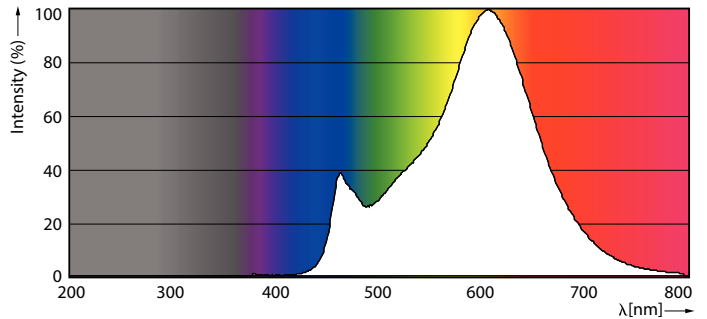

Données du produit

Informations générales	
Culot	E27 [E27]
Marquage CE	Oui
Durée de vie nominale	15 000 h
Nombre de cycles d'allumage	20 000
Durée de vie nominale (heures)	15 000 h
Type de lampe	LED
Conforme à RoHS	Oui
Référence de mesure de flux	Sphere
Données techniques de l'éclairage	
Code couleur	827 [CCT of 2700K]
Flux lumineux	806 lm
Désignation de la couleur	Blanc chaud (WW)
Température de couleur corrélée (nom.)	2700 K
Efficacité lumineuse (nominale)	115,00 lm/W
Cohérence des couleurs	<6
Indice de rendu de couleur (IRC)	80

Schéma dimensionnel

Product	D	C
LED classic 60W E27 WW G120 FR ND SRT4	125 mm	177 mm

Données photométriques

Light Distribution Diagram - LED classic 60W E27 WW G120 FR ND SRT4

Spectral Power Distribution Colour - LED classic 60W E27 WW G120 FR ND SRT4