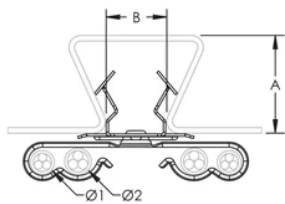

### FEATURES

Assure un support pour les câbles basse tension

Bords évasés pour la protection du câble

Rotates 360 degrees to support various directional runs of cable

Aucun outil n'est nécessaire pour l'installation

### CARACTÉRISTIQUES DU PRODUIT

Article Number: 188185

Material: Acier à ressort

Finish: nVent CADDY Armour

Cable Capacity: 4

Diameter 1: 7 – 8 mm

Diameter 2: 8 – 12 mm

A: 14 mm min

B: 17 – 22 mm