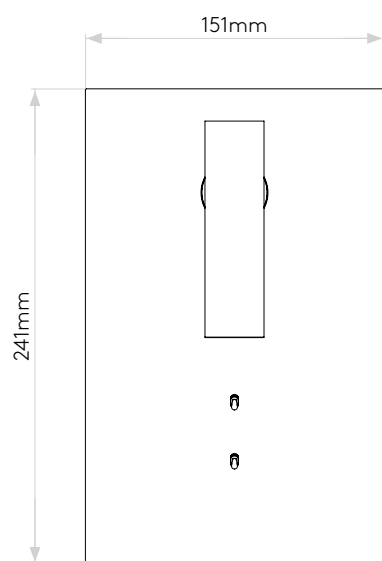

Please note that some dimensions may vary slightly due to manufacturing tolerances, this includes cable entry and fixing holes

Veillez noter que certaines dimensions peuvent varier légèrement en raison des tolérances de fabrication, y compris l'entrée de câble et les trous de fixation.

Bitte beachten Sie, dass die Maße Fertigungstoleranzen unterliegen und daher in geringem Umfang von der angegebenen Größe abweichen können. Dies gilt auch für Kabeleingänge und Befestigungslöcher.

Si prega notare che possono esserci piccole variazioni in alcune dimensioni dovute alle tolleranze di produzione, queste includono l'ingresso del cavo e i fori di fissaggio.