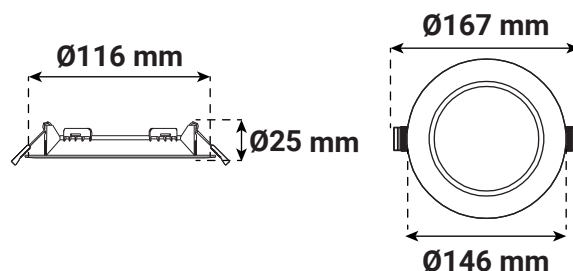

CYNIUS

COLLERETTE SLIGHT - RONDE FIXE - FINITION BLANC POUR PLAFONNIER CYNIUS 9W ET 10W

Ref. 100656

Produit : Collettere slight ronde fixe

Finition extérieure : Blanc

Orientable : Non

Dimensions (Ø) : Ø167 mm

Emballage : Boite

EAN : 3701124434685

Paramètres

Matériaux utilisés : PC

Indice de protection IP : IP20

Poids Net : 0,351 Kg

Nouveauté : données en cours de validation

Dimensions