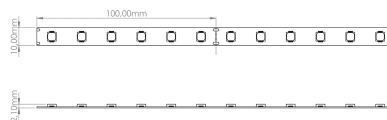

LR1901 IP20 24V

Ruban LED monochrome

Caractéristiques techniques

LARGEUR	10mm
PUISSANCE MAXIMALE	12W/m
POIDS	36g/m
LONGUEUR MAXIMALE	15m
SÉCABILITÉ	10cm
HAUTEUR	2,1mm
CONDITIONNEMENT	1 pièce

Références

NOM COMMERCIAL RÉF. CONSTRUCTEUR	LONGUEUR	TEINTE	FLUX	EFFICACITÉ LUMINEUSE	CLASSE ÉNERGÉTIQUE
LR1901-24-5ROUGE ENG0100100000026	5m	ROUGE	248lm/m	-	-
LR1901-24-5VERT ENG0100100000027	5m	VERT	720lm/m	-	-
LR1901-24-5BLEU ENG0100100000025	5m	BLEU	168lm/m	-	-
LR1901-24-10ROUGE ENG0100100000020	10m	ROUGE	248lm/m	-	-
LR1901-24-10VERT ENG0100100000021	10m	VERT	720lm/m	-	-
LR1901-24-10BLEU ENG0100100000019	10m	BLEU	168lm/m	-	-
LR1901-24SPROUGE ENG0110100000019	Sur mesure	ROUGE	248lm/m	-	-
LR1901-24SPVERT ENG0110100000020	Sur mesure	VERT	720lm/m	-	-
LR1901-24SPBLEU ENG0110100000016	Sur mesure	BLEU	168lm/m	-	-