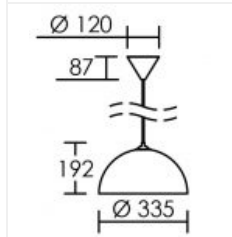

COMO E27 noir & blanc

Suspension décorative IP20, réflecteur acier, lampe non fournie

Code : **4209**

Caractéristiques techniques

Utilisation	intérieure	Douille / Culot	E27
IP	IP20	Puissance nominale / absorbée	1 x 60 W / 60 W
IK	IK05	Tension / Fréquence / Intensité	220-240 V ; 50/60 Hz
Classe	Classe 2 - double isolation	Driver / Alimentation	Direct sur réseau sans alimentation
Résistance au feu	850°C	Facteur de puissance	dépend de la lampe utilisée
Mode de montage	Suspension	Température d'utilisation	+10 °C / +35 °C
Matières / Coloris n°1	réflecteur acier noir / intérieur blanc	Variation	dépend de la lampe utilisée
Matières / Coloris n°2	support : patère / barre / base plastique	Poids net	840 gr
Orientation du produit	fixe	Applications spécifiques	■ Décoratif
Nombre et type de source	Plusieurs types de sources possibles - 1 lampe non fournie	Recommandations d'installation	Câble 1m. Possibilité de raccourcir le câble par la patère.