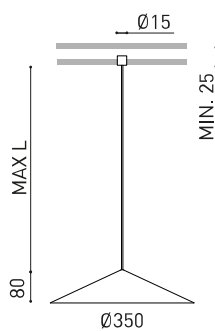

DIMENSIONS

ACCESSOIRES

CORD ACCESSORY

TRIMLESS TOOL

Nom	DUNE 35 WIRE TRIMLESS 3M DIM DALI 3000K WT
Référence	A4822121WT
Couleur	Blanc Texturé - Autres couleurs, veuillez consulter
RAL	9016
Catégorie	SUSPENSION

Type	LED
Flux lumineux brut	600 lm
Température de couleur	3000 K - Autres K, veuillez consulter
Stabilité chromatique	MacAdam Step 2
Indice de reproduction chromatique	CRI > 90
Puissance	4 W
Courant	120 mA
Efficacité	150 lm/W
Durée de vie de la LED	L80B10 > 60.000h

Étanchéité	IP20
Contrôle sans fil	Veuillez consulter
Dimensions d'encastrement	Ø20 mm
Longueur du tendeur	Max. 3 m
Tendeur à réglage rapide	Non
Poids	810 g
Poids avec emballage	1256 g
Dimensions de l'emballage	622 x 584 x 135 mm
Unités par emballage	1
Matériaux	Aluminium / Polycarbonate

DIAGRAMME POLAIRE

DIAGRAMME CONIQUE

Distance [m]	Cone Diameter [m]	Beam	E(0°)	E(C90)	E(C0)	Illuminance [lx]
1.0	4.47	C0 - C180	152	5	5	5
	4.49		65.9°	66.0°		
2.0	8.94	C0 - C180	38	1	1	1
	8.98		65.9°	66.0°		
3.0	13.41	C0 - C180	17	1	1	1
	13.48		65.9°	66.0°		
4.0	17.88	C0 - C180	9	0	0	0
	17.97		65.9°	66.0°		
5.0	22.36	C0 - C180	6	0	0	0
	22.46		65.9°	66.0°		