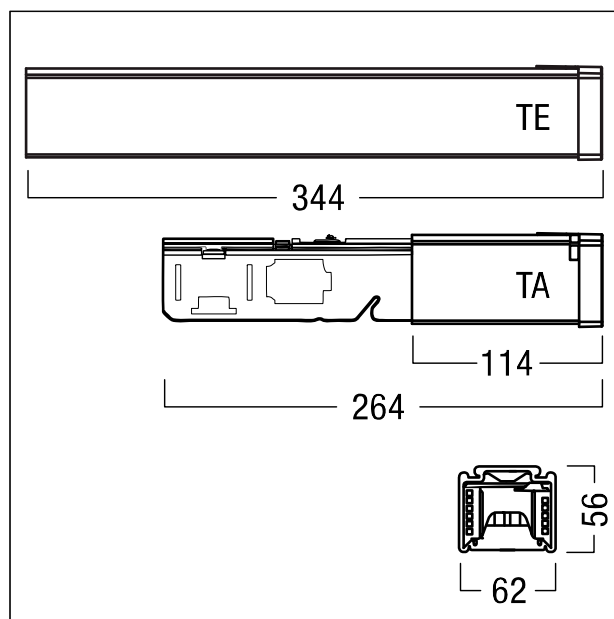

Sortie de câbles noire

Sortie de câbles noire en tôle d'acier profilée pour le raccordement électrique du chemin lumineux. Borniers à enfichage pour 5 lignes d'alimentation secteur, 2 x 2 lignes d'alimentation de secours et 2 lignes de commande. Embouts inclus dans la livraison.

Dimensions : 114 x 63 x 56 mm ; poids : 0,68 kg

ZS_TEC_F_TA_BK.jpg

ZS_TEC_M_TECTON_TA.wmf